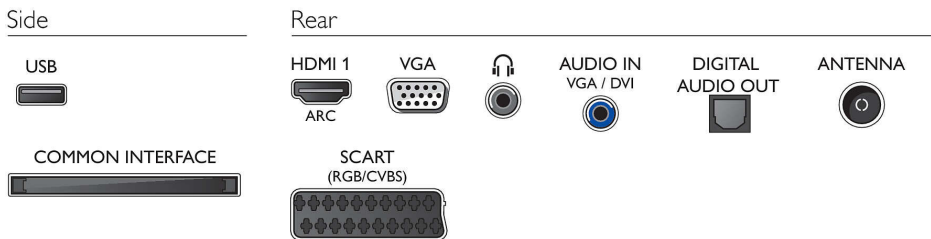

Napajanje

- Omrežno napajanje: 220–240 V AC, 50/60 Hz
- Temperatura okolja: 5 °C do 35 °C
- Poraba energije v stanju pripravljenosti: $\leq 0,3\text{ W}$
- Razred na energetski oznaki: A
- Moč na energetski oznaki EU: 24 W
- Funkcije varčevanja z energijo: Časovnik za samodejni izklop, Način Eco, Izklop slike (za radio)
- Poraba energije v izklopljenem stanju: $\leq 0,3\text{ W}$
- Letna poraba energije: 35 kWh

Dotatna oprema

- Priložena dodatna oprema: Daljinski upravljalnik, Namizno stojalo, Napajalni kabel, vodnik za hiter začetek, Brošura s pravnimi in varnostnimi informacijami, Garancijski list

Dimenzije

- Širina izdelka: 510 mm
- Višina izdelka: 323 mm
- Globina izdelka: 56 mm
- Teža izdelka: 3 kg
- Širina izdelka (s stojalom): 510 mm
- Višina izdelka (s stojalom): 367 mm
- Globina izdelka (s stojalom): 145 mm
- Teža izdelka (s stojalom): 3.2 kg
- Širina škatle: 600 mm
- Višina škatle: 390 mm
- Globina škatle: 106 mm
- Teža vključno z embalažo: 4,35 kg
- Združljiv s stenskim nosilcem: 75 x 75 mm

Connections

Datum izdaje 2023-10-09

Različica: 9.0.1

EAN: 87 12581 70835 1

© 2023 Koninklijke Philips N.V.
Vse pravice pridržane.

Specifikacije se lahko spremenijo brez predhodnega obvestila. Blagovne znamke so v lasti podjetja Koninklijke Philips N.V. ali drugih lastnikov.

www.philips.com

* Za Pause TV in snemanje na USB morate nadgraditi programsko opremo. Več podrobnosti o posodobitvi programske opreme si oglejte na spletni strani www.philips.com/TV v možnosti za podporo.

* Snemanje na USB je na voljo samo za digitalne kanale, omejuje pa ga lahko zaščita proti kopiranju oddaj (CI+). Možne so omejitve glede na državo in kanal.

* Televizor podpira sprejem DVB za nekodirane kanale. Določeni operaterji DVB mogoče niso podprti. Posodobljen seznam si lahko ogledate med pogostimi vprašanji na Philipsovi spletni strani za podporo. Nekateri operaterji zahtevajo modul za pogojni dostop in naročnino. Za več informacij se obrnite na operaterja.

* Poraba energije v kWh na leto za televizor, ki deluje 4 ure na dan 365 dni. Dejanska poraba energije je odvisna od uporabe televizorja.

* Elektronski programski vodnik in dejanska vidljivost (do 8 dni) sta odvisna od države in operaterja.

* (Philips) združljivo samo z določenimi predvajalniki Philips.