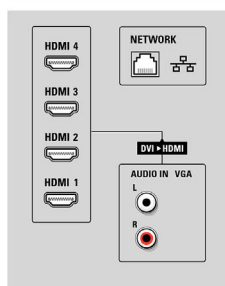

Technické údaje

Ambilight

- Ambilight - vlastnosti: Ambilight Spectra 2, Režim osvetlenia obývacej izby
- Svetelný systém Ambilight: LED so širokým spektrom farieb
- Funkcia stlmenia: Manuálne a so svetelným snímačom

Obraz/Displej

- Pomer strán: Širokouhlá obrazovka
- Diagonálny rozmer obrazovky (v palcoch):

42 palec

- Diagonálny rozmer obrazovky (metrický): 107 cm
- Farebná skrinka: Brúsená hliníková predná strana
- Rozlíšenie panela: 1920 x 1080p
- Jas: 500 cd/m²
- Dokonalejšie zobrazenie: Perfect Pixel HD Engine, Perfect Natural Motion, Dokonalý kontrast, Dokonalé farby, Komprimovanie pohybu 3/2 - 2/2, 3D hrebeňový filter, Active Control + Svetelný snímač, Potlačanie rušivých signálov, Progresívne riadkovanie, Spracovanie obrazu 1080p 24/25/30

Hz, Spracovanie obrazu 1080p 50/60 Hz, 200 Hz Clear LCD*, Funkcia Scanning backlight

- Typ obrazovky: LCD W-UXGA aktívna matica s Full HD
- Dynamický kontrast obrazovky: 80 000:1
- Čas odozvy (typický): 1 (ekv. BEW) ms
- Uhol zobrazenia: 176° (H)/176° (V)
- Zdokonalenie obrazovky: Antireflexný povrch obrazovky
- Spracovanie farieb: 2250 triliónov farieb, 17-bitové RGB

Rear connectors

Side