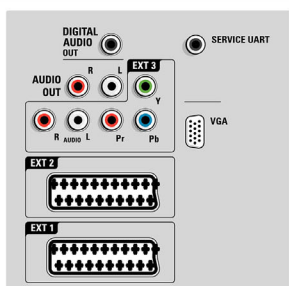

Technické údaje

Ambilight

- Ambilight - vlastnosti: Ambilight Spectra 2, Režim osvetlenia obývacej izby
- Svetelný systém Ambilight: LED so širokým spektrom farieb
- Funkcia stlmenia: Manuálne a so svetelným snímačom

Obraz/Displej

- Pomer strán: Širokouhlá obrazovka
- Diagonálny rozmer obrazovky (v palcoch):

42 palec

- Diagonálny rozmer obrazovky (metrický): 107 cm
- Farebná skrinka: Brúsená hliníková predná strana
- Rozlíšenie panela: 1920 x 1080p
- Jas: 500 cd/m²
- Dokonalejšie zobrazenie: Perfect Pixel HD Engine, Perfect Natural Motion, Dokonalý kontrast, Dokonalé farby, Komprimovanie pohybu 3/2 - 2/2, 3D hrebeňový filter, Active Control + Svetelný snímač, Potlačanie rušivých signálov, Progresívne riadkovanie, Spracovanie obrazu 1080p 24/25/30

Hz, Spracovanie obrazu 1080p 50/60 Hz, 200 Hz Clear LCD*, Funkcia Scanning backlight

- Typ obrazovky: LCD W-UXGA aktívna matica s Full HD
- Dynamický kontrast obrazovky: 80 000:1
- Čas odozvy (typický): 1 (ekv. BEW) ms
- Uhol zobrazenia: 176° (H)/176° (V)
- Zdokonalenie obrazovky: Antireflexný povrch obrazovky
- Spracovanie farieb: 2250 triliónov farieb, 17-bitové RGB

Rear connectors

Side