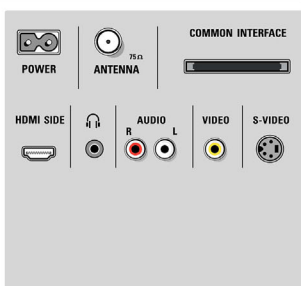

Technické údaje

Ambilight

- Ambilight - vlastnosti: Ambilight Spectra 2, Režim osvetlenia obývacej izby
- Svetelný systém Ambilight: LED so širokým spektrom farieb
- Funkcia stlmenia: Manuálne a so svetelným snímačom

Obraz/Displej

- Pomer strán: Širokouhlá obrazovka
- Diagonálny rozmer obrazovky (v palcoch):

42 palec

- Diagonálny rozmer obrazovky (metrický): 107 cm
- Farebná skrinka: Brúsená hliníková predná strana
- Rozlíšenie panela: 1920 x 1080p
- Jas: 500 cd/m²
- Dokonalejšie zobrazenie: Perfect Pixel HD Engine, Perfect Natural Motion, Dokonalý kontrast, Dokonalé farby, Komprimovanie pohybu 3/2 - 2/2, 3D hrebeňový filter, Active Control + Svetelný snímač, Potlačanie rušivých signálov, Progresívne riadkovanie, Spracovanie obrazu 1080p 24/25/30

Hz, Spracovanie obrazu 1080p 50/60 Hz, 200 Hz Clear LCD*, Funkcia Scanning backlight

- Typ obrazovky: LCD W-UXGA aktívna matica s Full HD
- Dynamický kontrast obrazovky: 80 000:1
- Čas odozvy (typický): 1 (ekv. BEW) ms
- Uhol zobrazenia: 176° (H)/176° (V)
- Zdokonalenie obrazovky: Antireflexný povrch obrazovky
- Spracovanie farieb: 2250 triliónov farieb, 17-bitové RGB

Rear connectors

Side