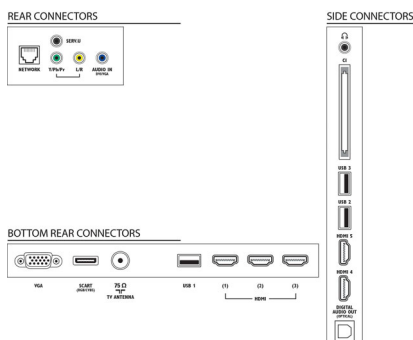

Príkon

- Napájanie zo siete: AC 220 – 240 V, 50/60 Hz
- Okolité teplota: 5 °C až 35 °C
- Spotr. energie v pohotovostnom stave: $\leq 0,15\text{ W}$
- Trieda energetického štítku: A+
- Energetický štítok Európskej únie: 54 W
- Funkcie úspory energie: Časovač automatického vypnutia, Režim Eko, Svetelný snímač, Vypnutie obrazu (pre rádio)
- Spotreba energie v režime vypnutia: $\leq 0,01$
- Ročná spotreba energie: 75 kWh

Príslušenstvo

- Dodávané príslušenstvo: Siet'ový napájací kábel, Diaľkové ovládanie, Dve batérie AAA, Stolový otočný stojan, Stručná príručka spustenia, Brožúrka s právnymi a bezpečnostnými informáciami, Napájací adaptér DC, Adaptér komponentného kábla, Stručná príručka Smart TV, Záručný list, 4 x pasívne 3D okuliare
- Voliteľné príslušenstvo: 3D okuliare PTA416, 3D okuliare PTA426, 3D okuliare, herná súprava PTA436

Rozmery

- Šírka prístroja: 958 mm
- Výška prístroja: 584,77 mm
- Hĺbka prístroja: 29,4 mm
- Hmotnosť výrobku: 12,9 kg
- Šírka zostavy (so stojanom): 958 mm
- Výška zostavy (so stojanom): 627,28 mm
- Hĺbka zostavy (so stojanom): 234 mm
- Hmotnosť produktu (+ stojan): 15,15 kg
- Šírka krabice: 1042 mm
- Výška krabice: 710 mm
- Hĺbka krabice: 130 mm
- Kompatibilný držiak na stenu: 400 x 400 mm

Dátum vydania
2023-07-21

Verzia: 7.0.6

EAN: 87 12581 63009 6

© 2023 Koninklijke Philips N.V.
Všetky práva vyhradené.

Autor si vyhradzuje právo zmeny špecifikácií bez oznámenia. Ochranné známky sú majetkom Koninklijke Philips N.V. alebo ich príslušných vlastníkov.

www.philips.com

* Net TV: Navštívte www.philips.com/smarttv a zistíte ponuku služieb vo vašej krajine.

* Nahrávanie cez USB je dostupné len pre digitálne kanály s elektronickým sprievodcom programami založeným na protokole IP (môže podliehať obmedzeniam v závislosti od danej krajiny a kanálov), nahrávanie môže byť zakázané na základe ochrany vysielania proti kopírovaniu (CI+). Vyžaduje si aktívne pripojenie na internet.

* Funkcia Wi-Fi Smart Screen k dispozícii prostredníctvom aktualizácie softvéru na jeseň roku 2012

* Certifikát DivX Certified® na prehrávanie videa vo formáte DivX® až do rozlíšenia HD 1080p, vrátane prémiového obsahu.

* Kamera pre Skype sa predáva samostatne

* Rodičia by mali pri sledovaní obrazu v 3D dohliadať na svoje deti a uistiť sa, že u nich nedôjde k vyššie uvedeným ťažkostiam. Sledovanie obrazu v 3D sa neodporúča deťom do 6 rokov, keďže ich zrakový systém ešte nie je úplne vyvinutý.

* Televízor podporuje príjem signálu DVB voľne prístupného vysielania. Špecifickí operátori DVB nemusia byť podporovaní. Aktuálny zoznam nájdete v časti Najčastejšie otázky na stránke podpory výrobkov spoločnosti Philips. Niektorí operátori vyžadujú podmienený prístup a registráciu. Ďalšie informácie získate u svojho operátora.

* Spotreba energie v kWh za rok na základe spotreby energie televízora spusteného 4 hodiny denne po dobu 365 dní. Skutočná spotreba energie bude závisieť od spôsobu využívania televízora.

* 8 dňové EPG, služba nie je dostupná vo všetkých krajinách

* Zariadenie je vhodné na príjem pozemného digitálneho voľne prístupného televízneho vysielania v Maďarsku