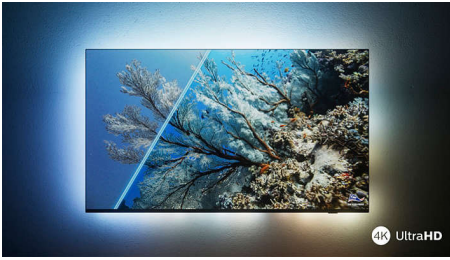

Pametni televizor 4K UHD
126 cm (50 palcev) Dolby Vision in Dolby Atmos, Smart TV

Značilnosti

Podpira vse glavne formate HDR

Televizor 4K UHD Philips je združljiv z vsemi glavnimi formati HDR, vključno z Dolby Vision. Naj gre za serijo, ki je ne smete zamuditi, ali najnovejšo videoigro, sence so globlje. Svetle površine so bleščeče. Barve so pristnejše.