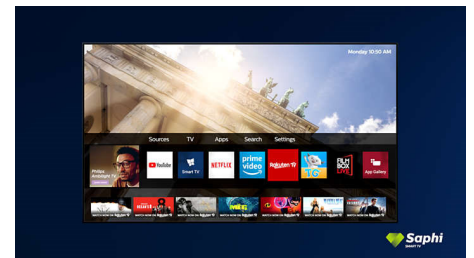

## Zasnova

Srebrno stojalo

## Pametni televizor Saphi

SAPHI je hiter, intuitiven operacijski sistem, s katerim je uporaba televizorja Philips Smart pravi užitek. Uživate v odlični kakovosti slike in jasnem ikonskem meniju, do katerega dostopate z enim gumbom. Televizor upravljajte z lahkoto in se hitro pomikajte do priljubljenih aplikacij za pametne televizorje, vključno z aplikacijami YouTube, Netflix in drugimi.