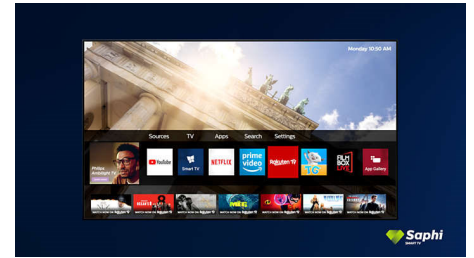

Zbirka aplikacij SAPHI TV

Zbirka aplikacij Philips TV. Netflix, Prime Video in še več.