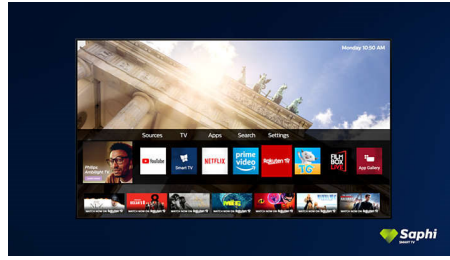

## Pametni televizor SAPHI

S hitrim, intuitivnim operacijskim sistemom SAPHI je uporaba pametnega televizorja Philips pravi užitek. Uživate v odlični kakovosti slike in jasnem ikonskem meniju, do katerega dostopate z enim gumbom. Televizor upravljajte z lahkoto in se hitro pomikajte do priljubljenih Philipsovih aplikacij za pametne televizorje.