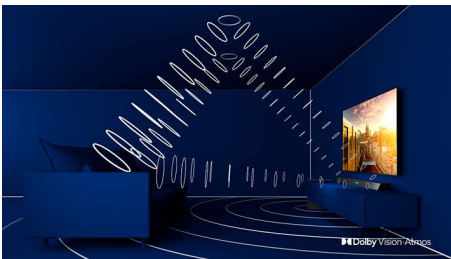

Dolby Vision in Dolby Atmos

Podpora za vrhunski zvok in video formate Dolby pomeni, da bodo spremljane vsebine HDR videti in slišati božansko. Slika bo videti, kot si jo je režiser zamislil, prostorski zvok pa bo razločen in globok.