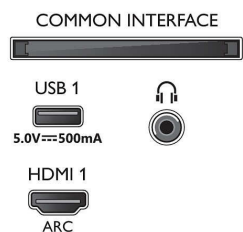

LED-televizor 4K UHD z OS Android TV

Televizor s 3-stranskim Ambilightom Podprti vsi pomembnejši formati HDR, Dolby Vision in Dolby Atmos, 189 cm (75") z OS Android TV

Specifikacije

Ambilight

- Funkcije Ambilight: Vgrajena osvetlitev Ambilight, Način igre, Način za salonsko vzdušje, Prilagoditev barvi stene
- Različica Ambiligha: 3-stranska

Slika/zaslon

- Razmerje stranic: 16 : 9
- Velikost diagonale zaslona (v palcih): 75 palec
- Velikost diagonale zaslona (cm): 189 cm
- Zaslon: LED-televizor 4K Ultra HD

- Ločljivost zaslona: 3840 x 2160
- Slikovni procesor: Pixel Precise Ultra HD
- Izboljšava slike: Izjemno visoka ločljivost, Dolby Vision, HLG (Hybrid Log Gamma), Združljivo s HDR10+
- Velikost diagonale zaslona (v palcih): 75 palcev

Podprta ločljivost zaslona

- Računalniški vhodi na vseh priključkih HDMI: do 4K UHD 3840 x 2160 pri 60 Hz, Podpora za HDR,

75PUS7906/12

HDR10/HLG

- Video vhodi na vseh priključkih HDMI: do 4K UHD 3840 x 2160 pri 60 Hz, Podpora HDR, HDR10/HLG (Hybrid Log Gamma), HDR10+/Dolby Vision

Sprejemnik/sprejem/prenos

- Digitalni televizor: DVB-T/T2/T2-HD/C/S/S2
- Predvajanje videa: PAL, SECAM
- Podpora za MPEG: MPEG2, MPEG4
- Programski TV-vodnik*: 8-dnevni elektronski vodnik po programih

Connections

Side