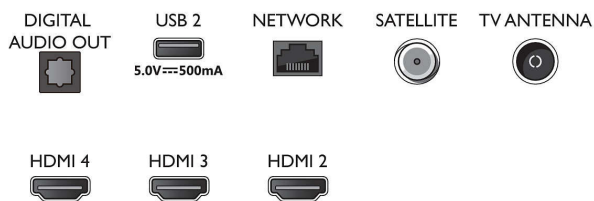

Slika/zaslon

- Razmerje stranic: 16 : 9
- Velikost diagonale zaslona (v palcih): 75 palec
- Velikost diagonale zaslona (cm): 189 cm
- Zaslon: LED-televizor 4K Ultra HD

- Ločljivost zaslona: 3840 x 2160
- Slikovni procesor: Pixel Precise Ultra HD
- Izboljšava slike: Izjemno visoka ločljivost, Dolby Vision, HLG (Hybrid Log Gamma), Združljivo s HDR10+
- Velikost diagonale zaslona (v palcih): 75 palcev

Podprta ločljivost zaslona

- Računalniški vhodi na vseh priključkih HDMI: do 4K UHD 3840 x 2160 pri 60 Hz, Podpora za HDR,

75PUS7906/12

HDR10/HLG

- Video vhodi na vseh priključkih HDMI: do 4K UHD 3840 x 2160 pri 60 Hz, Podpora HDR, HDR10/HLG (Hybrid Log Gamma), HDR10+/Dolby Vision

Side

Bottom

LED-televizor 4K UHD z OS Android TV

Televizor s 3-stranskim Ambilightom Podprti vsi pomembnejši formati HDR, Dolby Vision in Dolby Atmos, 189 cm (75") z OS Android TV

Specifikacije

- Indikator jakosti signala
- Teletekst: 1000-stranski Hypertext
- Podpora za HEVC