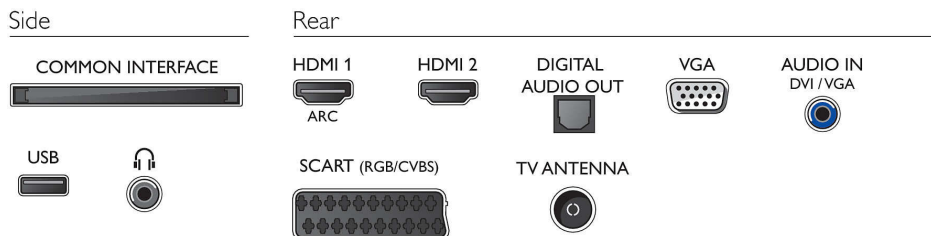

Napajanje

- Omrežno napajanje: 220–240 V AC, 50/60 Hz
- Temperatura okolja: 5 °C do 35 °C
- Poraba energije v stanju pripravljenosti: $0,3\text{ W}$
- Razred na energetski oznaki: A
- Moč na energetski oznaki EU: 24 W
- Funkcije varčevanja z energijo: Časovnik za samodejni izklop, Način Eco, Izklop slike (za radio)
- Poraba energije v izklopljenem stanju: $0,3$
- Letna poraba energije: 35 kWh

Dodatna oprema

- Priložena dodatna oprema: Daljinski upravljalnik, Namizno stojalo, Napajalni kabel, vodnik za hiter začetek, Brošura s pravnimi in varnostnimi informacijami, Garancijski list

Dimenzije

- Širina izdelka: 512 mm
- Višina izdelka: 308 mm
- Globina izdelka: 35 mm
- Teža izdelka: 2,6 kg
- Širina izdelka (s stojalom): 512 mm
- Višina izdelka (s stojalom): 317 mm
- Globina izdelka (s stojalom): 112 mm
- Teža izdelka (s stojalom): 2,7 kg
- Širina škatle: 600 mm
- Višina škatle: 390 mm
- Globina škatle: 100 mm
- Teža vključno z embalažo: 3,5 kg
- Združljiv s stenskim nosilcem: 75 x 75 mm

Connections

Datum izdaje 2023-10-09

Različica: 2.2.1

EAN: 87 18863 00295 7

© 2023 Koninklijke Philips N.V.
Vse pravice pridržane.

Specifikacije se lahko spremenijo brez predhodnega obvestila. Blagovne znamke so v lasti podjetja Koninklijke Philips N.V. ali drugih lastnikov.

www.philips.com

- Elektronski programski vodnik in dejanska vidljivost (do 8 dni) sta odvisna od države in operaterja.
- Poraba energije v kWh na leto za televizor, ki deluje 4 ure na dan 365 dni. Dejanska poraba energije je odvisna od uporabe televizorja.
- Televizor podpira sprejem DVB za nekodirane kanale. Določeni operaterji DVB mogoče niso podprti. Posodobljen seznam si lahko ogledate med pogostimi vprašanji na Philipsovi spletni strani za podporo. Nekateri operaterji zahtevajo modul za pogojni dostop in naročnino. Za več informacij se obrnite na operaterja.
- (Philips) združljivo samo z določenimi predvajalniki Philips.