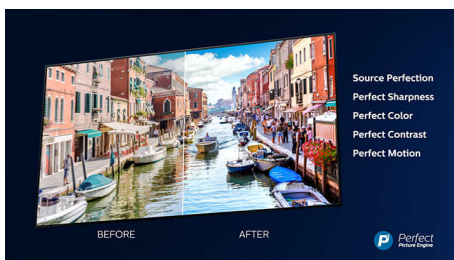

Technológia P5 Perfect Picture Engine

Technológia P5 Perfect Picture Engine od spoločnosti Philips poskytuje taký skvelý obraz, ako obsah, ktorý milujete. Detaily majú značne väčšiu hĺbku. Farby sú jasné a odtiene plati vyzerajú prirodzene. Kontrast je taký ostrý, že precítite každý detail. Pohyb je taký plynulý, že nikdy nestratíte loptu z dohľadu, nezávisle od toho, aká rýchla hra je.

4K Ultra HD

Vďaka štvornásobne vyššiemu rozlíšeniu v porovnaní s bežným rozlíšením Full HD rozsvieti technológia Ultra HD vašu obrazovku viac ako 8 miliónmi pixelov s našou jedinečnou technológiou prevzorkovania Ultra Resolution Upscaling. Zažite krajší obraz bez ohľadu na pôvodný obsah a vychutnajte si ostrejší obraz s

lepšou hĺbkou, kontrastom, prirodzeným pohybom a živými detailmi.