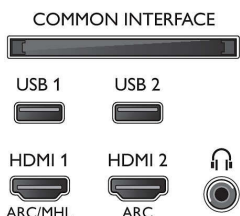

Pripojiteľnosť

- Počet pripojení HDMI: 4
- Funkcie HDMI: 4K, Audio Return Channel
- Počet komponentov v (YPbPr): 1
- EasyLink (HDMI-CEC): Prepojenie cez diaľkové ovládanie, Systémové ovládanie zvuku, Pohotovostný režim systému, Prehrávanie jedným dotykom
- Počet konektorov USB: 2
- Bezdrôtové pripojenie: Duálne pásmo, Integrované Wi-Fi 802.11ac 2x2
- Iné pripojenia: Common Interface Plus (CI+), Digitálny zvukový výstup (optický), Anténa IEC75, Konektor satelitu, Ethernet-LAN RJ-45, Zvukový vstup Ľ/P, Slúchadlový výstup
- HDCP 2.2: Áno na všetkých konektoroch HDMI

Farba a povrchová úprava

- Predná strana televízora: Kovová strieborná

Rozmery

- Šírka prístroja: 1455,1 mm
- Výška prístroja: 837,2 mm
- Hĺbka prístroja: 50,3 mm
- Hmotnosť výrobku: 28,8 kg
- Šírka zostavy (so stojanom): 1455,1 mm
- Výška zostavy (so stojanom): 889,8 mm
- Hĺbka zostavy (so stojanom): 304,5 mm
- Hmotnosť produktu (+ stojan): 31,9 kg
- Šírka krabice: 1600 mm
- Výška krabice: 995 mm
- Hĺbka krabice: 185 mm
- Hmotnosť vrátane balenia: 40,8 kg
- Kompatibilné s nástennými držiakmi: 400 x 300 mm
- Šírka stojana na televízor: 568,0 mm

Connections

Side

Bottom

Dátum vydania
2023-07-21

Verzia: 9.0.1

EAN: 87 18863 01512 2

© 2023 Koninklijke Philips N.V.
Všetky práva vyhradené.

Autor si vyhradzuje právo zmeny špecifikácií bez oznámenia. Ochranné známky sú majetkom Koninklijke Philips N.V. alebo ich príslušných vlastníkov.