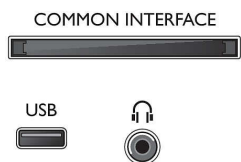

Napajanje

- Omrežno napajanje: 220–240 V AC, 50/60 Hz
- Temperatura okolja: 5 °C do 35 °C
- Poraba energije v stanju pripravljenosti: $0,3\text{ W}$
- Razred na energetski oznaki: A+
- Moč na energetski oznaki EU: 20 W
- Funkcije varčevanja z energijo: Časovnik za samodejni izklop, Način Eco, Izklop slike (za radio)
- Poraba energije v izklopljenem stanju: $0,3$
- Letna poraba energije: 29 kWh

Dodatna oprema

- Priložena dodatna oprema: Daljinski upravljalnik, Namizno stojalo, Napajalni kabel, vodnik za hiter začetek, Brošura s pravnimi in varnostnimi informacijami, Garancijski list

Dimenzije

- Širina izdelka: 560 mm
- Višina izdelka: 336 mm
- Globina izdelka: 35 mm
- Teža izdelka: 3 kg
- Širina izdelka (s stojalom): 560 mm
- Višina izdelka (s stojalom): 344 mm
- Globina izdelka (s stojalom): 112 mm
- Teža izdelka (s stojalom): 3.2 kg
- Širina škatle: 630 mm
- Višina škatle: 415 mm
- Globina škatle: 100 mm
- Teža vključno z embalažo: 4 kg
- Združljiv s stenskim nosilcem: 75 x 75 mm

Connections

Side