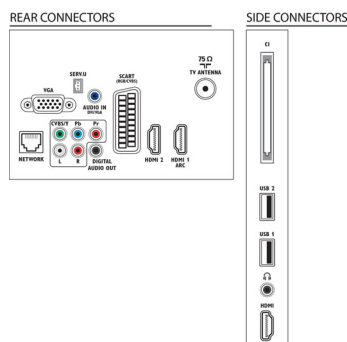

Pripojitelnosť

- Počet AV konektorov: 1
- Počet pripojení HDMI: 3
- Funkcie HDMI: Audio Return Channel
- Počet komponentov v (YPbPr): 1
- EasyLink (HDMI-CEC): Prepojenie cez diaľkové ovládanie, Systémové ovládanie zvuku, Pohotovostný režim systému, Prepojenie Pixel Plus (Philips), Prehrávanie jedným dotykcom
- Počet konektorov Scart (RGB/CVBS): 1
- Počet konektorov USB: 2
- Bezdrôtové pripojenie: Podpora bezdrôtovej siete LAN
- Iné pripojenia: Anténa IEC75, Common Interface Plus (CI+), Ethernet-LAN RJ-45, Digitálny zvukový výstup (koaxiálny), PC-vstup VGA + Zvukový Ľ/P vstup, Slúchadlový výstup

Príkon

- Napájanie zo siete: 220 – 240 V, 50 Hz
- Okolité teplota: 5 °C až 35 °C
- Spotr. energie v pohotovostnom stave: $0,3\text{ W}$
- Trieda energetického štítku
- Energetický štítk Európskej únie: 40 W
- Funkcie úspory energie: Režim Eko, Vypnutie obrazu (pre rádio)
- Ročná spotreba energie: 58 kWh

Príslušenstvo

- Dodávané príslušenstvo: Siet'ový napájací kábel, Diaľkové ovládanie, Dve batérie AAA, Podstavec na stôl, Stručná príručka spustenia, Brožúrka s právnymi a bezpečnostnými informáciami, Záručný list
- Voliteľné príslušenstvo: Bezdrôtový USB adaptér (PTA01)

Rozmery

- Šírka prístroja: 733 mm
- Výška prístroja: 455 mm
- Hĺbka prístroja: 43,5 mm
- Hmotnosť výrobku: 7,7 kg
- Šírka zostavy (so stojanom): 733 mm

Dátum vydania
2023-10-05

Verzia: 5.1.5

EAN: 87 12581 65315 6

© 2023 Koninklijke Philips N.V.
Všetky práva vyhradené.

Autor si vyhradzuje právo zmeny špecifikácií bez oznámenia. Ochranné známky sú majetkom Koninklijke Philips N.V. alebo ich príslušných vlastníkov.

www.philips.com

* Certifikát DivX Certified® na prehrávanie videa vo formáte DivX® až do rozlíšenia HD 1080p, vrátane prémiového obsahu.

* Televízor podporuje príjem signálu DVB voľne prístupného vysielania. Špecifickí operátori DVB nemusia byť podporovaní. Aktuálny zoznam nájdete v časti Najčastejšie otázky na stránke podpory výrobkov spoločnosti Philips. Niektorí operátori vyžadujú podmienený prístup a registráciu. Ďalšie informácie získate u svojho operátora.

* Spotreba energie v kWh za rok na základe spotreby energie televízora spusteného 4 hodiny denne po dobu 365 dní. Skutočná spotreba energie bude závisieť od spôsobu využívania televízora.