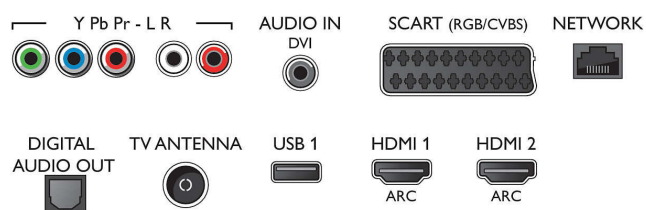

Technické údaje

Obraz/Displej

- Pomer strán: 16:9
- Diagonálny rozmer obrazovky (v palcoch): 40 palec
- Diagonálny rozmer obrazovky (metrický): 102 cm
- Displej: 4K Ultra HD LED
- Rozlíšenie panela: 3840 x 2160
- Jas: 300 cd/m²
- Dokonalejšie zobrazenie: Pixel Plus Ultra HD, Natural Motion, 700 Hz Perfect Motion Rate, Micro Dimming Pro, Ultra vysoké rozlíšenie

Podporované rozlíšenie displeja

- Vstupy z počítača cez všetky konektory HDMI: pri 60 Hz, až do rozlíšenia 4K Ultra HD 3840 x 2160
- Obrazové vstupy cez konektory HDMI2/3/4: pri 24, 25, 30 Hz, až do rozlíšenia 4K Ultra HD 3840 x 2160p
- Obrazové vstupy cez konektor HDMI1: pri 24, 25, 30, 50, 60 Hz, až do rozlíšenia 4K Ultra HD 3840 x 2160p

Tuner/Prijem/Vysielanie

- Digitálna TV: DVB-T/T2/C

- Prehrávanie videa: NTSC, PAL, SECAM
- Podpora MPEG: MPEG2, MPEG4
- Sprievodca TV programom*: 8-dňový elektr. sprievodca programom
- Indikátor sily signálu
- Teletext: 1 000-stránkový Hypertext

Android TV

- OS: Android™ 5.1 (Lollipop)
- Predinštalované aplikácie: Filmy Google Play*, Hudba Google Play*, Google Search, Hlasové

Connections

Side

Rear