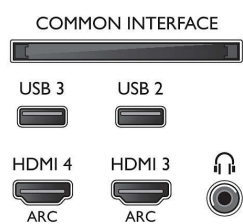

Technické údaje

Obraz/Displej

- Pomer strán: 16:9
- Diagonálny rozmer obrazovky (v palcoch): 40 palec
- Diagonálny rozmer obrazovky (metrický): 102 cm
- Displej: 4K Ultra HD LED
- Rozlíšenie panela: 3840 x 2160
- Jas: 300 cd/m²
- Dokonalejšie zobrazenie: Pixel Plus Ultra HD, Natural Motion, 700 Hz Perfect Motion Rate, Micro Dimming Pro, Ultra vysoké rozlíšenie

Podporované rozlíšenie displeja

- Vstupy z počítača cez všetky konektory HDMI: pri 60 Hz, až do rozlíšenia 4K Ultra HD 3840 x 2160
- Obrazové vstupy cez konektory HDMI2/3/4: pri 24, 25, 30 Hz, až do rozlíšenia 4K Ultra HD 3840 x 2160p
- Obrazové vstupy cez konektor HDMI1: pri 24, 25, 30, 50, 60 Hz, až do rozlíšenia 4K Ultra HD 3840 x 2160p

Tuner/Prijem/Vysielanie

- Digitálna TV: DVB-T/T2/C

- Prehrávanie videa: NTSC, PAL, SECAM
- Podpora MPEG: MPEG2, MPEG4
- Sprievodca TV programom*: 8-dňový elektr. sprievodca programom
- Indikátor sily signálu
- Teletext: 1 000-stránkový Hypertext

Android TV

- OS: Android™ 5.1 (Lollipop)
- Predinštalované aplikácie: Filmy Google Play*, Hudba Google Play*, Google Search, Hlasové

Connections

Side