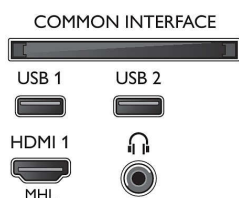

Príslušenstvo

- Dodávané príslušenstvo: Diaľkové ovládanie, Dve batérie AAA, Podstavec na stôl, Siet'ový napájací kábel, Stručná príručka spustenia, Brožúrka s právnymi a bezpečnostnými informáciami

Rozmery

- Šírka prístroja: 968,18 mm
- Výška prístroja: 575,9 mm
- Hĺbka prístroja: 79,5 mm

Connections

Side

Rear

Dátum vydania
2023-10-09

Verzia: 14.6.1

EAN: 87 18863 01005 1

© 2023 Koninklijke Philips N.V.
Všetky práva vyhradené.