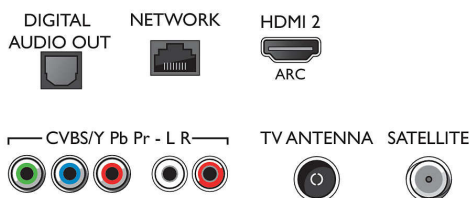

Rear

Dátum vydania
2023-10-09

Verzia: 14.6.1

EAN: 87 18863 01005 1

© 2023 Koninklijke Philips N.V.
Všetky práva vyhradené.

Autor si vyhradzuje právo zmeny špecifikácií bez oznámenia. Ochranné známky sú majetkom Koninklijke Philips N.V. alebo ich príslušných vlastníkov.

www.philips.com

- Hmotnosť výrobku: 8,89 kg
- Šírka zostavy (so stojanom): 968,18 mm
- Výška zostavy (so stojanom): 627,4 mm
- Hĺbka zostavy (so stojanom): 241 mm
- Hmotnosť produktu (+ stojan): 11,02 kg
- Šírka krabice: 1070 mm
- Výška krabice: 685 mm
- Hĺbka krabice: 160 mm
- Hmotnosť vrátane balenia: 13,8 kg
- Kompatibilné s nástennými držiakmi: 200 x 200 mm
- Šírka stojana na televízor: 307,08 mm