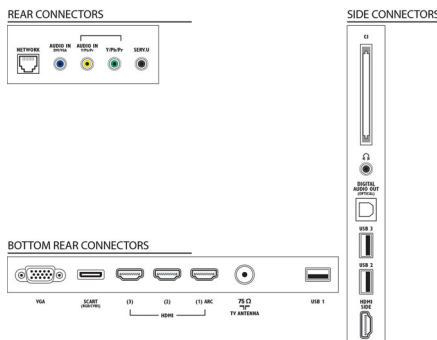

Príkon

- Napájanie zo siete: AC 220 – 240 V, 50/60 Hz
- Okolitá teplota: 5 °C až 40 °C
- Spotr. energie v pohotovostnom stave: $0,15\text{ W}$
- Trieda energetického štítiku
- Energetický štítok Európskej únie: 40 W
- Funkcie úspory energie: Časovač automatického vypnutia, Režim Eko, Svetelný snímač, Vypnutie obrazu (pre rádio)
- Ročná spotreba energie: 55 kWh

Príslušenstvo

- Dodávané príslušenstvo: Siet'ový napájací kábel, Diaľkové ovládanie, Dve batérie AAA, Stolový otočný stojan, Stručná príručka spustenia, Brožúrka s právnymi a bezpečnostnými informáciami, Napájací adaptér DC, Adaptér komponentného kábla, Stručná príručka Smart TV, Záručný list
- Voliteľné príslušenstvo: Bezdrôtový USB adaptér (PTA01)

Rozmery

- Šírka prístroja: 744,2 mm
- Výška prístroja: 457,6 mm
- Hĺbka prístroja: 42,9 mm
- Hmotnosť výrobku: 8 04 kg
- Šírka zostavy (so stojanom): 744,2 mm
- Výška zostavy (so stojanom): 497,3 mm
- Hĺbka zostavy (so stojanom): 205,0 mm
- Hmotnosť produktu (+ stojan): 10,21 kg
- Šírka krabice: 970,0 mm
- Výška krabice: 555,0 mm
- Hĺbka krabice: 160,0 mm
- Kompatibilný držiak na stenu: 200 x 200 mm
- Hmotnosť vrátane balenia: 12,7 kg

Dátum vydania
2023-07-21

Verzia: 14.2.7

EAN: 87 12581 63187 1

© 2023 Koninklijke Philips N.V.
Všetky práva vyhradené.

Autor si vyhradzuje právo zmeny špecifikácií bez oznámenia. Ochranné známky sú majetkom Koninklijke Philips N.V. alebo ich príslušných vlastníkov.

www.philips.com

* Net TV: Navštívte www.philips.com/smarttv a zistíte ponuku služieb vo vašej krajine.

* Nahrávanie cez USB je dostupné len pre digitálne kanály s elektronickým sprievodcom programami založeným na protokole IP (môže podliehať obmedzeniam v závislosti od danej krajiny a kanálov), nahrávanie môže byť zakázané na základe ochrany vysielania proti kopírovaniu (CI+). Vyžaduje si aktívne pripojenie na internet.

* Certifikát DivX Certified® na prehrávanie videa vo formáte DivX® až do rozlíšenia HD 1080p, vrátane prémiového obsahu.

* Televízor podporuje príjem signálu DVB voľne prístupného vysielania. Špecifickí operátori DVB nemusia byť podporovaní. Aktuálny zoznam nájdete v časti Najčastejšie otázky na stránke podpory výrobkov spoločnosti Philips. Niektorí operátori vyžadujú podmienený prístup a registráciu. Ďalšie informácie získate u svojho operátora.

* Spotreba energie v kWh za rok na základe spotreby energie televízora spusteného 4 hodiny denne po dobu 365 dní. Skutočná spotreba energie bude závisieť od spôsobu využívania televízora.

* 8 dňové EPG, služba nie je dostupná vo všetkých krajinách