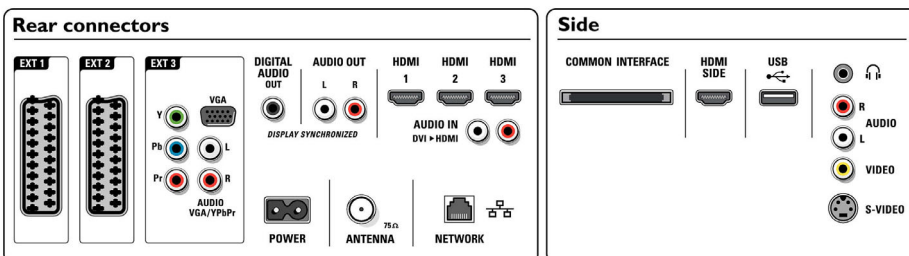

4 HDMI vstupy s pripojením EasyLink

Pripojenie EasyLink využíva protokol štandardu HDMI CEC na zdieľanie funkcií medzi pripojenými zariadeniami a TV. Vďaka pripojeniu EasyLink stačí na ovládanie hlavných funkcií TV a pripojených zariadení len jedno diaľkové ovládanie. HDMI vytvára nekomprimované digitálne pripojenie RGB od zdroja na obrazovku a dosahuje tak jedinečnú kvalitu obrazu. HDMI používa ochranu proti kopírovaniu HDCP. S 3 HDMI vstupmi na zadnej stene a 1 HDMI na bočnej stene TV môžete pripojiť viacero zdrojov HD, napr. koncový prijímač HD, prehrávač Blu-ray a hernú konzolu alebo digitálny kamkordér.

Reprodukory

- Vstavané reproduktory: 2
- Typ reproduktorov: 2 integrované subwoofery,

Reproduktor s kužeľ. klenbou

Pripojiteľnosť

- EasyLink (HDMI-CEC): Prehrávanie jedným dotykcom, Systémové ovládanie zvuku, Pohotovostný režim systému
- Predné/bočné konektory: HDMI v1.3, Vstup S-video, CVBS vstup, Zvukový vstup Ľ/P, Slúchadlový výstup, USB
- Ext 1 Scart: Zvuk Ľ/P, CVBS vstup, RGB
- Ext 2 Scart: Zvuk Ľ/P, CVBS vstup, RGB
- Iné pripojenia: Analógový audio Ľavý/Pravý výstup, Výstup S/PDIF (koaxiálny), Bežné rozhranie
- Pripojenie do siete PC: S certifikátom DLNA 1.0
- Ext 3: YPbPr, Zvukový vstup Ľ/P, PC-vstup VGA
- Ext 4: HDMI v1.3
- Ext 5: HDMI v1.3
- Ext 6: HDMI v1.3

- Dodávané príslušenstvo: kábel antény RF, Sieťový napájací kábel, Stručná príručka spustenia, Manuál používateľa, Potvrdenie záruky, Dialkové ovládanie, Batérie pre diaľkové ovládanie

Rozmery

- Šírka prístroja: 828 mm
- Výška prístroja: 543 mm
- Hĺbka prístroja: 109 mm
- Hmotnosť výrobku: 16,3 kg
- Výška zostavy (so stojanom): 594 mm
- Hĺbka zostavy (so stojanom): 220 mm
- Hmotnosť produktu (+ stojan): 19,2 kg
- Šírka krabice: 1000 mm
- Výška krabice: 740 mm
- Hĺbka krabice: 288 mm
- Hmotnosť vrátane balenia: 23,7 kg
- Šírka stojana: 480 mm
- Kompatibilné s nástennými držiakmi: 200 x 200 mm