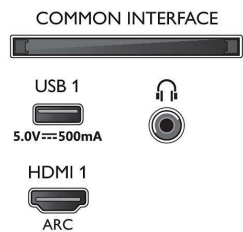

Televízor 4K UHD Android

3-stranná funkcia Ambilight TV Podpora hlavných formátov HDR, Dolby Vision a Dolby Atmos, 164 cm (65")
Android TV

65PUS8106/12

Technické údaje

Ambilight

- Ambilight - vlastnosti: Zabudovaná funkcia Ambilight, Herný režim, Režim Lounge, Prispôsobujúce sa farbe steny
- Verzia Ambilight: 3-stranný

Obraz/Displej

- Pomer strán: 16:9
- Diagonálny rozmer obrazovky (v palcoch): 65 palec
- Diagonálny rozmer obrazovky (metrický): 164 cm

- Displej: 4K Ultra HD LED
- Rozlíšenie panela: 3840 x 2160
- Dokonalejšie zobrazenie: Ultra vysoké rozlíšenie, Dolby Vision, HLG (Hybrid Log Gamma), Kompatibilný s formátom HDR10+
- Diagonálny rozmer obrazovky (v palcoch): 65 palcov

Podporované rozlíšenie displeja

- Vstupy z počítača cez všetky konektory HDMI: až 4K UHD 3840 x 2160 pri 60 Hz, Podporované

HDR, HDR10/ HLG

- Obrazové vstupy cez všetky konektory HDMI: až 4K UHD 3840 x 2160 pri 60 Hz, HDR podpora, HDR10/HLG (Hybrid Log Gamma), HDR10+/Dolby Vision

Tuner/Prijem/Vysielanie

- Digitálna TV: DVB-T/T2/T2-HD/C/S/S2
- Prehrávanie videa: PAL, SECAM
- Podpora MPEG: MPEG2, MPEG4
- Sprievodca TV programom*: 8-dňový elektr.

Connections

Side