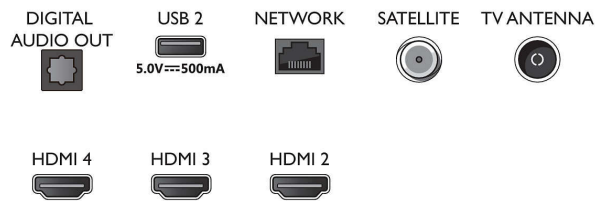

Televízor 4K UHD Android

3-stranná funkcia Ambilight TV Podpora hlavných formátov HDR, Dolby Vision a Dolby Atmos, 164 cm (65")
Android TV

65PUS8106/12

Technické údaje

Ambilight

- Ambilight - vlastnosti: Zabudovaná funkcia Ambilight, Herný režim, Režim Lounge, Prispôsobujúce sa farbe steny
- Verzia Ambilight: 3-stranný

Obraz/Displej

- Pomer strán: 16:9
- Diagonálny rozmer obrazovky (v palcoch): 65 palec
- Diagonálny rozmer obrazovky (metrický): 164 cm

- Displej: 4K Ultra HD LED
- Rozlíšenie panela: 3840 x 2160
- Dokonalejšie zobrazenie: Ultra vysoké rozlíšenie, Dolby Vision, HLG (Hybrid Log Gamma), Kompatibilný s formátom HDR10+
- Diagonálny rozmer obrazovky (v palcoch): 65 palcov

Podporované rozlíšenie displeja

- Vstupy z počítača cez všetky konektory HDMI: až 4K UHD 3840 x 2160 pri 60 Hz, Podporované

HDR, HDR10/ HLG

- Obrazové vstupy cez všetky konektory HDMI: až 4K UHD 3840 x 2160 pri 60 Hz, HDR podpora, HDR10/HLG (Hybrid Log Gamma), HDR10+/Dolby Vision

Tuner/Prijem/Vysielanie

- Digitálna TV: DVB-T/T2/T2-HD/C/S/S2
- Prehrávanie videa: PAL, SECAM
- Podpora MPEG: MPEG2, MPEG4
- Sprievodca TV programom*: 8-dňový elektr.

Connections

Side

Bottom