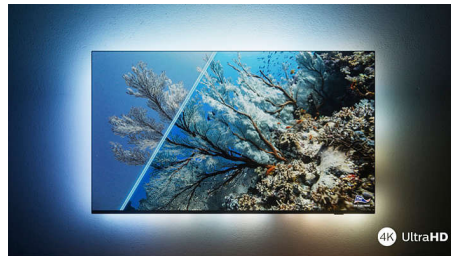

Podporuje všetky dôležité HDR formáty

Televízor UHD s rozlíšením 4K od spoločnosti Philips je kompatibilný so všetkými dôležitými formátmi HDR, vrátane Dolby Vision. Či už je to vo vašich obľúbených seriáloch alebo najnovších hrách, tie nebudú hlbšie. Svetlé povrchy žiarivejšie. Farby vernejšie.

Pripojenie cez HDMI

Ready for gaming

Váš televízor Philips sa môže pochváliť najnovším pripojením HDMI a automaticky sa prepne do nastavenia s nízkym oneskorením, keď začnete hrať hru na konzole. Herný režim funkcie Ambilight preniesie akciu priamo do vašej obývačky.

Tenký atraktívny vzhľad

Hľadáte televízor, ktorý sa hodí do vašej izby? Tento inteligentný televízor s rozlíšením 4K je na to skvelý! Prakticky bezrámová obrazovka zapadne v podstate do každého typu interiéru. A tenké nožičky zároveň vzbudia dojem, že obrazovka sa vznáša nad televíznou zostavou alebo stolom.

Štíhly dizajn

Rám zo zamatového chrómu. Útľe nožičky.

Hlasové ovládanie za pomoci umelej inteligencie

Tento systém Android TV od spoločnosti Philips vám umožňuje vybrať si hlasového asistenta. Ovládajte televízor hlasom pomocou inteligentných domácich zariadení kompatibilných s pomocníkom Google Assistant.

Dolby Vision Atmos

androidtv