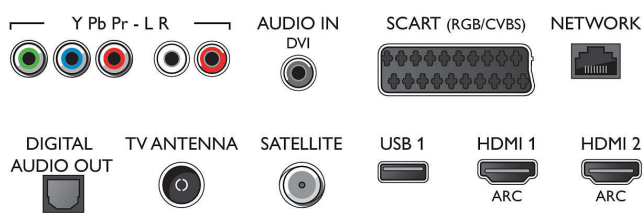

Technické údaje

Ambilight

- Ambilight - vlastnosti: Prispôsobujúce sa farbe steny, Režim Lounge, Herný režim, Ambilight+hue
- Verzia Ambilight: 2-stranný

Obraz/Displej

- Pomer strán: 16:9
- Diagonálny rozmer obrazovky (v palcoch): 32 palec
- Diagonálny rozmer obrazovky (metrický): 80 cm
- Displej: LED Full HD
- Rozlíšenie panela: 1920 x 1080p

- Jas: 350 cd/m²
- Dokonalejšie zobrazenie: Natural Motion, 500 Hz Perfect Motion Rate, Pixel precise HD, Micro Dimming Pro

Podporované rozlíšenie displeja

- Vstupy z počítača cez všetky konektory HDMI: až do rozlíšenia FHD 1920 x 1080 pri 60 Hz, pri 60 Hz
- Obrazové vstupy cez všetky konektory HDMI: až do rozlíšenia FHD 1920 x 1080p, pri 24, 25, 30, 50, 60 Hz

Tuner/Prijem/Vysielanie

- Digitálna TV: DVB-T/C/S/S2
- Prehrávanie videa: NTSC, PAL, SECAM
- Podpora MPEG: MPEG2, MPEG4
- Sprievodca TV programom*: 8-dňový elektr. sprievodca programom
- Indikátor sily signálu
- Teletext: 1 000-stránkový Hypertext

Android TV

- OS: Android™ 5.1 (Lollipop)
- Predinštalované aplikácie: Filmy Google Play*,

Connections

Side

Rear