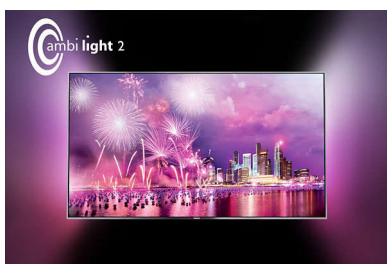

Tenký LED TV s rozlíš. Full HD so sys. Android™
80 cm (32") Full HD LED TV, Dvojjadr. procesor, rozšír. 8 GB pamäť, DVB-T/C/S/S2

32PFK6500/12

Hlavné prvky

Naklonený stredový stojan

Základom nášho nakloneného stredového stojana je sofistikovaná vysoko lesklá strieborná povrchová úprava, ktorú sme potom spojili s mimoriadne štíhlym nakloneným krkom, čím vznikol dizajn televízora, ktorý krásne zapadne do každého moderného interiéru.

Moderný dizajn

Moderný dizajn, ktorý sa hodí k vášmu zariadeniu. Pretože aj na vypnutý televízor by sa malo pozerat' rovnako dobre ako na zapnutý.

2-stranná funkcia Ambilight

Váš dom je viac – je to váš domov, tak prečo si nevybrať televízor, ktorý teplo domova ešte umocní? Unikátna technológia Ambilight spoločnosti Philips rozširuje obrazovku televízora – takže sledovanie pre vás bude intenzívnejším zážitkom, a to vďaka premietaniu extra širokého jasu z dvoch strán obrazovky televízora na okolité steny. Farby, žiarivé svetlo a vzrušenie siahajú až za hranice obrazovky priamo do vašej obývačky a prinášajú tak neobvyčajný divácky zážitok.