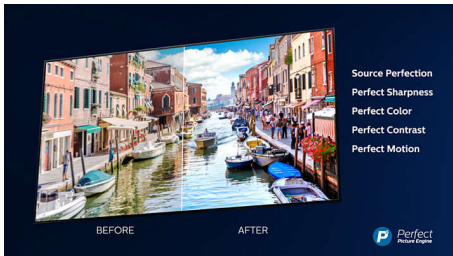

Technológia P5 Perfect Picture Engine

Technológia P5 Engine od spoločnosti Philips poskytuje taký skvelý obraz, ako obsah, ktorý

milujete. Detaily majú zreteľne väčšiu hĺbku. Farby sú jasné a odtiene pleti vyzerajú prirodzene. Kontrast je taký ostrý, že precítite každý detail. Pohyb je dokonale plynulý.