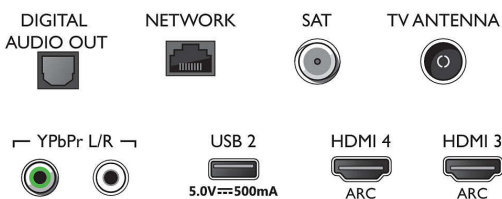

- Obrazový engine: Technológia P5 Perfect Picture Engine
- Dokonalejšie zobrazenie: Ultra vysoké rozlíšenie, HDR10+, Dolby Vision, Micro Dimming Pro, 1700 PPI
- Diagonálny rozmer obrazovky (v palcoch): 65 palcov

Tuner/Prijem/Vysielanie

- Digitálna TV: DVB-T/T2/T2-HD/C/S/S2
- Prehrávanie videa: NTSC, PAL, SECAM
- Podpora MPEG: MPEG2, MPEG4
- Sprievodca TV programom*: 8-dňový elektr.

Connections

Side

Bottom

LED Android TV s rozlíšením 4K UHD

164 cm (65") Ambilight TV Picture Performance Index 1700, HDR 10+, Technológia P5 Perfect Picture Engine

Technické údaje

- sprievodca programom
- Indikátor sily signálu
- Teletext: 1 000-stránkový Hypertext
- Podpora HEVC