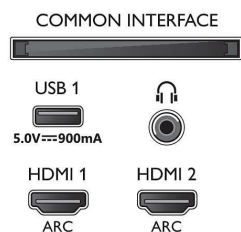

LED Android TV s rozlíšením 4K UHD

164 cm (65") Ambilight TV Picture Performance Index 1700, HDR 10+, Technológia P5 Perfect Picture Engine

Technické údaje

Ambilight

- Ambilight - vlastnosti: Zabudovaný systém Ambilight+hue, Hudba Ambilight, Herný režim, Prispôsobujúce sa farbe steny, Režim Lounge
- Verzia Ambilight: 3-stranný

Obraz/Displej

- Pomer strán: 16:9
- Diagonálny rozmer obrazovky (metrický): 164 cm
- Displej: 4K Ultra HD LED
- Rozlíšenie panela: 3840 x 2160

- Obrazový engine: Technológia P5 Perfect Picture Engine
- Dokonalejšie zobrazenie: Ultra vysoké rozlíšenie, HDR10+, Dolby Vision, Micro Dimming Pro, 1700 PPI
- Diagonálny rozmer obrazovky (v palcoch): 65 palcov

Podporované rozlíšenie displeja

- Vstupy z počítača cez všetky konektory HDMI: Podporované HDR, HDR10/ HLG, až 4K UHD

65PUS7354/12

- 3840 x 2160 pri 60 Hz
- Obrazové vstupy cez všetky konektory HDMI: až 4K UHD 3840 x 2160 pri 60 Hz, HDR podpora, HDR10/HLG (Hybrid Log Gamma), HDR10+/Dolby Vision

Tuner/Prijem/Vysielanie

- Digitálna TV: DVB-T/T2/T2-HD/C/S/S2
- Prehrávanie videa: NTSC, PAL, SECAM
- Podpora MPEG: MPEG2, MPEG4
- Sprievodca TV programom*: 8-dňový elektr.

Connections

Side