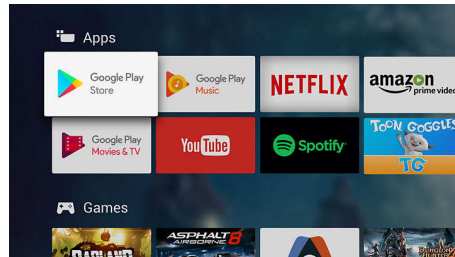

Obsah TV

Vydajte sa za hranice bežného televízneho vysielania vďaka obchodu Google Play a galérii aplikácií Philips. Vychutnávajte si neobmedzenú online ponuku filmov, televíznych relácií, hudby, aplikácií a hier. Vychutnajte si toho ešte viac.

Hlasové ovládanie za pomoci umelej inteligencie.

Ovládajte svoj televízor Philips so systémom Android hlasom. Chcete si zahrať hru, pozerať Netflix alebo hľadať obsah a aplikácie v obchode Google Play? Povedzte to svojomu televízoru. Môžete dokonca ovládať všetky inteligentné domáce zariadenia kompatibilné so službou Asistent Google, ako je stmelenie svetiel a nastavenie termostatu počas filmovej noci. Bez toho, aby ste sa postavili z gauča. Dni hľadania diaľkového ovládania televízora skončili. Teraz môžete použiť svoj hlas na ovládanie inteligentného televízora Philips pomocou zariadení s podporou asistenta Alexa, ako napríklad Amazon Echo. S asistentom Alexa môžete zapnúť televízor, prepnúť kanál, prepnúť na hernú konzolu a oveľa viac.

Pôsobivé efekty

Jasné a zreteľné dialógy. Pôsobivé efekty.

Dobre vyvážený zvuk

Dobre vyvážený zvuk z reproduktorov s úplným rozsahom.