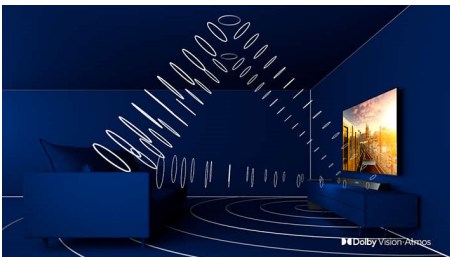

Dolby Vision a Dolby Atmos

Podpora špičkového zvuku a formátov videa od spoločnosti Dolby zaisťuje HDR obsah s neuvěřiteľne skutočným obrazom a zvukom. Či už pozeráte seriály cez stream, alebo obsah na diskoch Blu-Ray, budú sa vám páčiť kontrast, jas a farby, ktoré odrážajú pôvodné zábery režiséra, ako aj priestorný, zreteľný, detailný a hlboký zvuk.