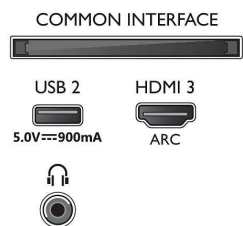

- Pomer strán: 16:9
- Diagonálny rozmer obrazovky (v palcoch): 43 palec
- Diagonálny rozmer obrazovky (metrický): 108 cm
- Displej: 4K Ultra HD LED

- Rozlíšenie panela: 3840 x 2160
- Obrazový engine: Technológia P5 Perfect Picture Engine
- Dokonalejšie zobrazenie: Ultra vysoké rozlíšenie, Dolby Vision, HDR10+, 1700 PPI, HLG (Hybrid Log Gamma)
- Diagonálny rozmer obrazovky (v palcoch): 43 palcov

Podporované rozlíšenie displeja

- Vstupy z počítača cez všetky konektory HDMI: až 4K UHD 3840 x 2160 pri 60 Hz, Podporované

HDR, HDR10/ HLG

- Obrazové vstupy cez všetky konektory HDMI: až 4K UHD 3840 x 2160 pri 60 Hz, HDR podpora, HDR10/HLG (Hybrid Log Gamma), HDR10+/Dolby Vision

Bottom

4K UHD LED televízor Smart TV

108 cm (43") Ambilight TV Podpora hlavných formátov HDR, Technológia P5 Perfect Picture Engine, Zabudovaný asistent Alexa

Technické údaje

- Indikátor sily signálu
- Teletext: 1 000-stránkový Hypertext
- Podpora HEVC