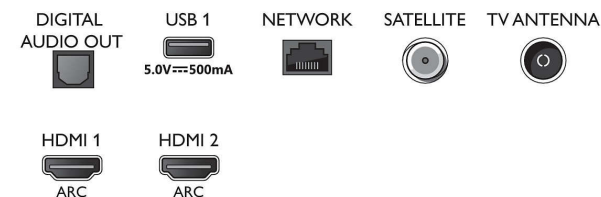

Bottom

4K UHD LED televízor Smart TV

108 cm (43") Ambilight TV Podpora hlavných formátov HDR, Technológia P5 Perfect Picture Engine, Zabudovaný asistent Alexa

Technické údaje

- Indikátor sily signálu
- Teletext: 1 000-stránkový Hypertext
- Podpora HEVC