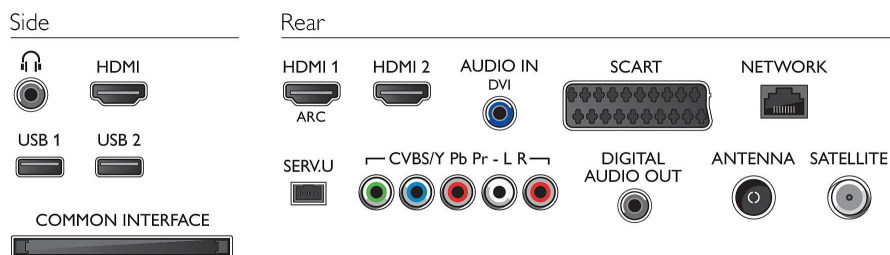

Technické údaje

Ambilight

- Ambilight - vlastnosti: Prispôsobujúce sa farbe steny, Režim osvetlenia obývacej izby
- Verzia Ambilight: 2-stranný

Obraz/Displej

- Pomer strán: 16:9
- Diagonálny rozmer obrazovky (v palcoch): 42 palec
- Diagonálny rozmer obrazovky (metrický): 107 cm
- Displej: LED Full HD
- Rozlíšenie panela: 1920 x 1080p

- 3D: Hranie pre 2 hráčov na celej obrazovke*, Nastavenie hĺbky 3D, Konverzia 2D na 3D, Easy 3D
- Jas: 400 cd/m²
- Dokonalejšie zobrazenie: 300 Hz Perfect Motion Rate, Micro Dimming, Pixel Plus HD
- Dynamický kontrast obrazovky: 500 000 : 1

Podporované rozlíšenie displeja

- Počítačové vstupy: až do 1920 x 1080 pri 60 Hz
- Video vstupy: 24, 25, 30, 50, 60 Hz, až do 1920 x 1080p

Tuner/Prijem/Vysielanie

- Digitálna TV: DVB-T/C/S/S2
- Prehrávanie videa: NTSC, PAL, SECAM
- Podpora MPEG: MPEG2, MPEG4

Smart TV

- Interaktívny TV: HbbTV*
- Sprievodca TV programom*: 8-dňový elektr. sprievodca programom
- Aplikácie SmartTV*: Catch-up TV, Netflix*, Online aplikácie, Online video obchody, Otvorený