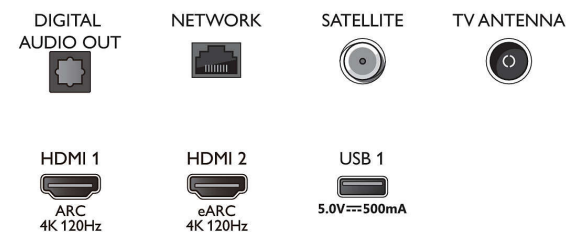

Bottom

Datum izlaska 2023-07-23

Verzija: 11.11.2

EAN: 87 18863 02901 5

© 2023 Koninklijke Philips N.V.
Sva prava zadržana.

Specifikacije su podložne promeni bez prethodnog obaveštenja. Trgovačke marke su vlasništvo kompanije Koninklijke Philips N.V. ili njihovih vlasnika.

www.philips.com

- UL je sertifikovao Philips OLED televizore za nepostojanje treperenja i neugodnog odbleska.
- Veličina memorije (fleš): 16 G, stvarni dostupan prostor na disku može da se razlikuje (u zavisnosti od npr. (unapred) instaliranih aplikacija, instaliranog operativnog sistema itd.)
- Elektronski TV vodič i stvarna vidljivost (do 8 dana) zavise od zemlje i operatera.
- Ponuda Android aplikacija razlikuje se u zavisnosti od zemlje.
- Dodatne informacije potražite u lokalnoj Google Play prodavnici.
- Televizor podržava DVB prijem za emitovanje besplatnih kanala. Specifični DVB operateri nisu podržani. Ažurna lista nalazi se u odeljku sa najčešćim pitanjima na Philips veb lokaciji za podršku. Za neke operatere su potrebni modul uslovnog pristupa i pretplata. Obratite se operateru da biste dobili više informacija.
- Aplikacija Philips TV Remote i povezane funkcije razlikuju se u zavisnosti od modela televizora, operatera i zemlje, kao i od modela i operativnog sistema pametnog uređaja. Više informacija potražite na: www.philips.com/TVRemoteapp.
- USB snimanje je dostupno samo za digitalne kanale, snimci mogu da imaju zaštitu od emitovanja (CI+). Mogu da se primenjuju ograničenja u vezi sa zemljom i kanalom.
- Ovaj televizor sadrži olovo samo na određenim delovima ili komponentama gde ne postoje tehnološke alternative u skladu sa postojećim klauzulama izuzimanja prema RoHS direktivi.
- Amazon, Alexa i svi povezani logotipi su zaštićeni žigovi kompanije Amazon.com, Inc. ili njenih povezanih društava. Amazon Alexa je dostupna na određenim jezicima i u određenim zemljama.
- Amazon Prime je dostupan na određenim jezicima i u određenim zemljama.
- Potrebna je Disney+ pretplata. Podleže uslovima na <https://www.disneyplus.com> (c) 2020. Disney i njeni povezani entiteti. Disney+ je dostupan na određenim jezicima i u određenim zemljama.
- Google Assistant je dostupan na Philips Android TV uređajima sa verzijom operativnog sistema Android O (8) ili novijom. Google Assistant je dostupan na određenim jezicima i u određenim zemljama.
- Potrebna je Netflix pretplata. Podleže uslovima na <https://www.netflix.com>
- Rakuten TV je dostupan na određenim jezicima i u određenim zemljama.