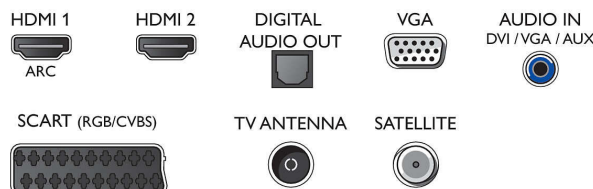

Zvok

- Izhodna moč (RMS): 16 W
- Izboljšava zvoka: Incredible Surround, Clear Sound,

- Samodejna izravnava glasnosti, Smart Sound
- Zvočne funkcije: Tehnologija Triple Ring

Povezljivost

- Število priključkov HDMI: 2
- EasyLink (HDMI-CEC): Prenos ukazov z daljinskega upravljalnika, Nadzor zvoka sistema, Preklop sistema v stanje pripravljenosti, Predvajanje z enim dotikom
- Število priključkov SCART (RGB/CVBS): 1
- Število priključkov USB: 1
- Ostali priključki: Standardni vmesnik plus (CI+), Digitalni avdio izhod (optični), Izhod za slušalke, Storitveni priključek, Antena IEC75, Zvočni vhod (VGA/DVI)

Dotatna oprema

- Priložena dodatna oprema: Daljinski upravljalnik, 2 bateriji AAA, Namizno stojalo, Napajalni kabel, vodnik za hiter začetek, Brošura s pravnimi in varnostnimi informacijami

Dimenzije

- Širina izdelka: 547,9 mm
- Višina izdelka: 410,05 mm
- Globina izdelka: 129,1 mm
- Teža izdelka: 4,35 kg
- Širina izdelka (s stojalom): 547.9 mm
- Višina izdelka (s stojalom): 410.05 mm
- Globina izdelka (s stojalom): 129.1 mm
- Teža izdelka (s stojalom): 4.35 kg
- Širina škatle: 602 mm
- Višina škatle: 498 mm
- Globina škatle: 178 mm
- Teža vključno z embalažo: 5,9 kg
- Širina televizijskega stojala: 187.7 mm

Connections

Side

Rear

Datum izdaje 2023-10-09

Različica: 11.0.1

EAN: 87 18863 01022 8

© 2023 Koninklijke Philips N.V.
Vse pravice pridržane.

Specifikacije se lahko spremenijo brez predhodnega obvestila. Blagovne znamke so v lasti podjetja Koninklijke Philips N.V. ali drugih lastnikov.