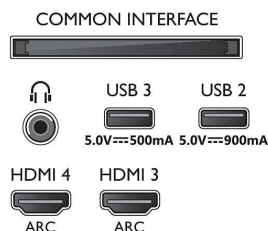

Connections

Side