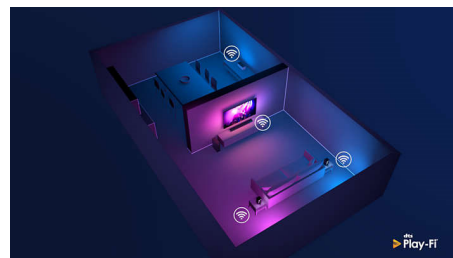

Kompatibilné so systémom DTS Play-Fi

S funkciou DTS Play-Fi na vašom televízore Philips sa môžete pripojiť na kompatibilné reproduktory v ktorejkoľvek miestnosti. Máte v kuchyni bezdrôtové reproduktory? Počúvajte film počas prípravy občerstvenia alebo si nenechajte ujsť športový komentár, kým odbehnete pre nápoje.