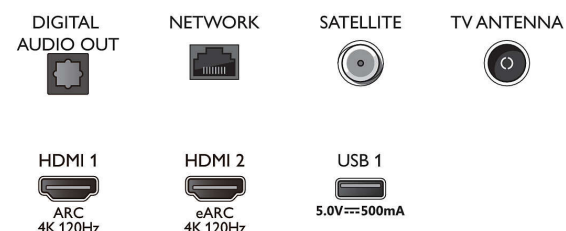

Dizajn

- Farby TV: Kovový rám v svetlo striebornom prevedení
- Konštrukcia stojana: Kovové nožičky s dvojdielňovou konečnou úpravou

Connections

Side

Bottom

Dátum vydania
2023-07-23

Verzia: 7.6.1

EAN: 87 18863 02884 1