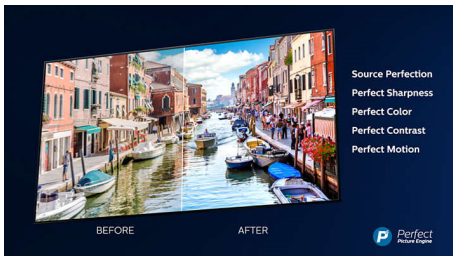

Technológia Philips P5 Picture Engine

Technológia P5 Engine od spoločnosti Philips poskytuje taký skvelý obraz, ako obsah, ktorý milujete. Details majú zreteľne väčšiu hĺbku.

Farby sú jasné a odtiene pleti vyzerajú prirodzene. Kontrast je taký ostrý, že precítite každý detail. Pohyb je dokonale plynulý.