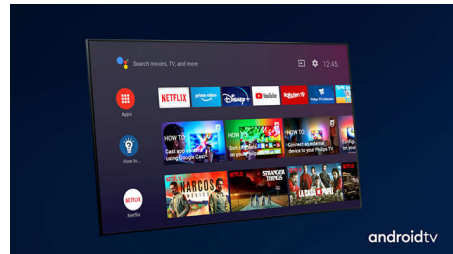

Jednoducho inteligentný. Android TV

Vďaka systému Android TV od spoločnosti Philips sa dostanete k obsahu, ku ktorému chcete, kedy len chcete. Môžete si prispôsobiť domovskú obrazovku, aby zobrazovala vaše obľúbené aplikácie, a tým si zjednodušiť spustenie streamovania filmov a seriálov, ktoré milujete. Alebo pokračovanie na mieste, kde ste prestali.