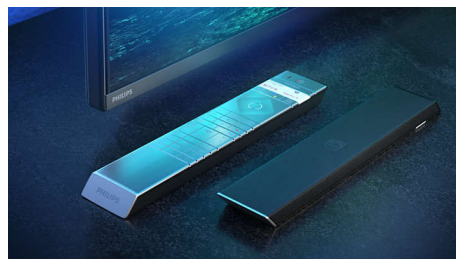

Kvalitné materiály

Každý centimeter tohto televízora vyzerá a na dotyk pôsobí špičково. Leštený kovový stojan krásne dopĺňa takmer bezrámovú obrazovku. A ovládač, ktorý má zadnú stranu vyloženú mäkkou textúrovanou kožou a podsvietené tlačidlá sa používa tak dobre ako skvelo sa drží.