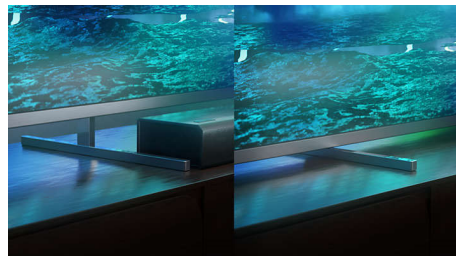

Výškovonastaviteľný stojan

Môžete výšku tohto stojana nastaviť na umiestnenie zvukového panela. Namontujte podstavce na stojan, aby ste ho zdvihli do

55PUS9206/12

vyššej polohy a váš reproduktor nebude začínať spodnú časť obrazovky. Nechcete umiestňovať reproduktor? Potom nepotrebujete pripájať podstavce.