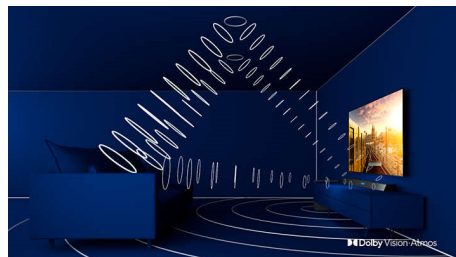

Dolby Vision + Dolby Atmos

Podpora pre špičkový zvuk a video formáty Dolby znamená, že HDR obsah, ktorý sledujete, bude vyzerat' a znieť úžasne. Užijete si obraz, ktorý odzrkadľuje ciele režiséra, a zažijete priehľadný zvuk s hĺbkou, ktorý naplní miestnosť.