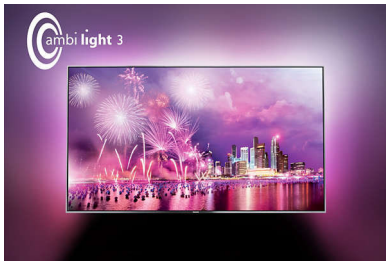

Hlavné prvky

Naklonený stredový stojan

Základom nášho nakloneného stredového stojana je sofistikovaná vysoko lesklá strieborná povrchová úprava, ktorú sme potom spojili s mimoriadne štíhlym nakloneným krkom, čím vznikol dizajn televízora, ktorý krásne zapadne do každého moderného interiéru.

3-stranná funkcia Ambilight

Váš dom je viac – je to váš domov, tak prečo si nevybrať televízor, ktorý teplo domova ešte umocní? Unikátna technológia Ambilight spoločnosti Philips rozširuje obrazovku televízora – takže sledovanie pre vás bude intenzívnejším zážitkom, a to vďaka premietaniu extra širokého jasu z troch strán obrazovky televízora na okolité steny. Farby, žiarivé svetlo a vzrušenie siahajú až za hranice obrazovky priamo do vašej obývačky a prinášajú tak pútavý, intenzívny a hlboký divácky zážitok.

4K Ultra HD

Televízor Ultra HD so 4-násobne vyšším rozlíšením ako v prípade bežných televízorov Full HD. Vďaka viac ako 8 miliónom pixelov a našej jedinečnej technológii na zvyšovanie rozlíšenia prevzorkovaním Ultra Resolution si teraz môžete pozrieť kvalitnejší obraz bez ohľadu na pôvodný obsah. Vychutnajte si zdokonalenú ostrosť, lepšie vnímanie hĺbky, výraznejší kontrast, hladký, prirodzený pohyb a bezchybné detaily.