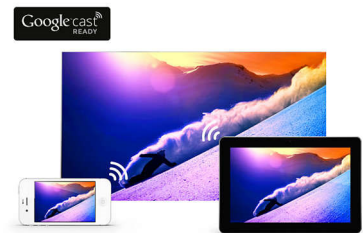

Google Cast

Pomocou internetového obchodu Google Cast a vášho inteligentného zariadenia* môžete využiť silu vášho televízora Philips Smart TV. Umožňuje vám prehľadávať webové stránky, obsah a aplikácie a potom ich jednoduchým stlačením tlačidla preniesť do vášho televízora. Najlepšiu výhodou je, že vaše inteligentné zariadenie môžete aj naďalej používať, zatiaľ čo sa na televízore prehráva prenesený obsah.