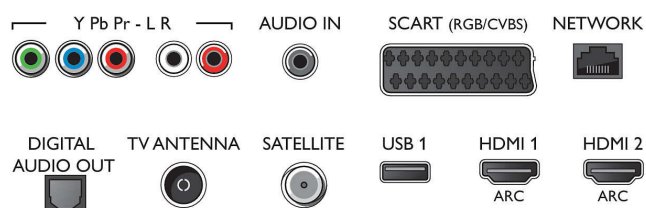

Obraz/Displej

- Pomer strán: 16:9
- Diagonálny rozmer obrazovky (v palcoch): 55 palec

- Diagonálny rozmer obrazovky (metrický): 139 cm
- Displej: 4K Ultra HD LED
- 3D: Pasívne 3D, Hranie pre 2 hráčov na celej obrazovke*, Konverzia 2D na 3D, Automatická detekcia 3D
- Rozlíšenie panela: 3840 x 2160
- Jas: 400 cd/m²
- Obrazový engine: Pixel Precise Ultra HD
- Dokonalejšie zobrazenie: Natural Motion, 800 Hz Perfect Motion Rate, Micro Dimming Pro, Ultra vysoké rozlíšenie

Tuner/Príjem/Vysielanie

- Digitálna TV: DVB-T/C/S/S2
- Prehrávanie videa: NTSC, PAL, SECAM
- Podpora MPEG: MPEG2, MPEG4
- Sprievodca TV programom*: 8-dňový elektr.

Connections

Side

Rear

Technické údaje

- sprievodca programom
- Indikátor sily signálu
- Teletext: 1 000-stránkový Hypertext