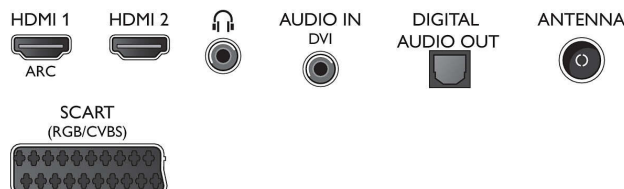

Príkon

- Napájanie zo siete: AC 220 – 240 V, 50/60 Hz
- Okolité teplota: 5 °C až 35 °C
- Spotr. energie v pohotovostnom stave: $0,3\text{ W}$
- Trieda energetického štítku
- Energetický štítk Európskej únie: 34 W
- Funkcie úspory energie: Časovač automatického vypnutia, Režim Eko, Vypnutie obrazu (pre rádio)
- Spotreba energie v režime vypnutia: $0,3$
- Ročná spotreba energie: 50 kWh

Príslušenstvo

- Dodávané príslušenstvo: Diaľkové ovládanie, Podstavec na stôl, Sieťový napájací kábel, Stručná príručka spustenia, Brožúrka s právnymi a bezpečnostnými informáciami, Záručný list

Rozmery

- Šírka prístroja: 726 mm
- Výška prístroja: 424 mm
- Hĺbka prístroja: 64 mm
- Hmotnosť výrobku: 5 kg
- Šírka zostavy (so stojanom): 726 mm
- Výška zostavy (so stojanom): 485 mm
- Hĺbka zostavy (so stojanom): 186 mm
- Hmotnosť produktu (+ stojan): 5.6 kg
- Šírka krabice: 798 mm
- Výška krabice: 564 mm
- Hĺbka krabice: 133 mm
- Hmotnosť vrátane balenia: 8,1 kg
- Kompatibilné s nástennými držiakmi: 100 x 100 mm

Connections

Side

Rear

Dátum vydania
2023-10-05

Verzia: 4.0.1

EAN: 87 12581 71826 8

© 2023 Koninklijke Philips N.V.
Všetky práva vyhradené.

Autor si vyhradzuje právo zmeny špecifikácií bez oznámenia. Ochranné známky sú majetkom Koninklijke Philips N.V. alebo ich príslušných vlastníkov.

www.philips.com

* Vyžaduje sa aktualizácia softvéru pre funkcie Pause TV a Nahrávanie na USB. Viac informácií o aktualizácii softvéru nájdete na stránke www.philips.com/TV a kliknite na podporu.

* Televízor podporuje príjem signálu DVB voľne prístupného vysielania. Špecifickí operátori DVB nemusia byť podporovaní. Aktuálny zoznam nájdete v časti Najčastejšie otázky na stránke podpory výrobkov spoločnosti Philips. Niektorí operátori vyžadujú podmienený prístup a registráciu. Ďalšie informácie získate u svojho operátora.

* Spotreba energie v kWh za rok na základe spotreby energie televízora spusteného 4 hodiny denne po dobu 365 dní. Skutočná spotreba energie bude závisieť od spôsobu využívania televízora.

* Funkcia elektronického sprievodcu programom a zobrazenie plánovaných programov (maximálne 8 dní) závisí od konkrétnej krajiny a operátora.

* (Philips) kompatibilné iba s konkrétnym prehrávačom značky Philips.