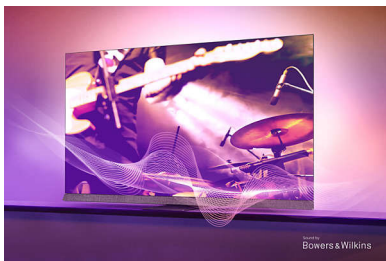

Zvuk od spoločnosti Bowers & Wilkins

Ponorte sa do filmov, seriálov a hudby. Nádherne štíhly zvukový systém od spoločnosti Bowers & Wilkins sa môže pochváliť budičmi nasmerovanými dopredu, zaisťujúcimi bohatý zvuk, ktorý zaplní celú miestnosť. Dialóg je neuveriteľne čistý vďaka špecializovanému strednému kanálu a basový reproduktor nasmerovaný dozadu dodá efektom a hudbe skutočnú hĺbku.