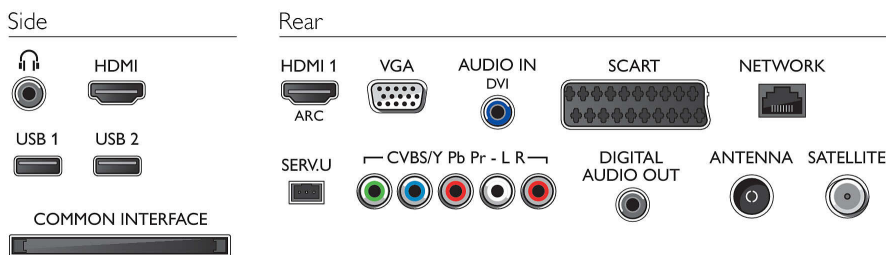

Napajanje

- Omrežno napajanje: 220–240 V AC, 50/60 Hz
- Temperatura okolja: 5 °C do 35 °C
- Poraba energije v stanju pripravljenosti: $0,3\text{ W}$
- Razred na energetski oznaki: A
- Moč na energetski oznaki EU: 21 W
- Funkcije varčevanja z energijo: Časovnik za samodejni izklop, Način Eco, Izklop slike (za radio)
- Poraba energije v izklopljenem stanju: $0,3$
- Letna poraba energije: 31 kWh

Dodatna oprema

- Priložena dodatna oprema: Daljinski upravljalnik, 2 bateriji AAA, Namizno stojalo, Napajalni kabel, vodnik za hiter začetek, Brošura s pravnimi in

- varnostnimi informacijami, Garancijski list
- Izbirna dodatna oprema: TV-kamera Philips PTA317

Dimenzije

- Širina izdelka: 510 mm
- Višina izdelka: 323 mm
- Globina izdelka: 53 mm
- Teža izdelka: 3,16 kg
- Širina izdelka (s stojalom): 510 mm
- Višina izdelka (s stojalom): 369 mm
- Globina izdelka (s stojalom): 142 mm
- Teža izdelka (s stojalom): 3,44 kg
- Širina škatle: 630 mm
- Višina škatle: 390 mm
- Globina škatle: 114 mm
- Teža vključno z embalažo: 4,3 kg
- Združljiv stenski nosilec: nastavljivo 200 x 100 mm

Datum izdaje 2023-10-09

Različica: 5.0.2

EAN: 87 12581 67600 1

© 2023 Koninklijke Philips N.V.
Vse pravice pridržane.

Specifikacije se lahko spremenijo brez predhodnega obvestila. Blagovne znamke so v lasti podjetja Koninklijke Philips N.V. ali drugih lastnikov.

www.philips.com

- Aplikacija MyRemote in povezane funkcije se razlikujejo glede na model televizorja in državo, model pametne naprave in OS. Več podrobnosti si oglejte na spletni strani www.philips.com/TV.
- Združljivost je odvisna od podpore za WiFi Miracast za Android 4.2 ali novejšo. Več podrobnosti si oglejte v dokumentaciji naprave.
- Na spletni strani www.philips.com/TV preverite, katere storitve Smart TV so na voljo v vaši državi.
- Snemanje na USB je na voljo samo za digitalne kanale, omejuje pa ga lahko zaščita proti kopiranju oddaj (CI+). Možne so omejitve glede na državo in kanal.
- TV-kamera Philips (PTA317) je naprodaj ločeno.
- Televizor podpira sprejem DVB za nekodirane kanale. Določeni operaterji DVB mogoče niso podprti. Posodobljeni seznam si lahko ogledate med pogostimi vprašanji na Philipsovi spletni strani za podporo. Nekateri operaterji zahtevajo modul za pogojni dostop in naročnino. Za več informacij se obrnite na operaterja.
- Poraba energije v kWh na leto za televizor, ki deluje 4 ure na dan 365 dni. Dejanska poraba energije je odvisna od uporabe televizorja.
- Elektronski programski vodnik in dejanska vidljivost (do 8 dni) sta odvisna od države in operaterja.