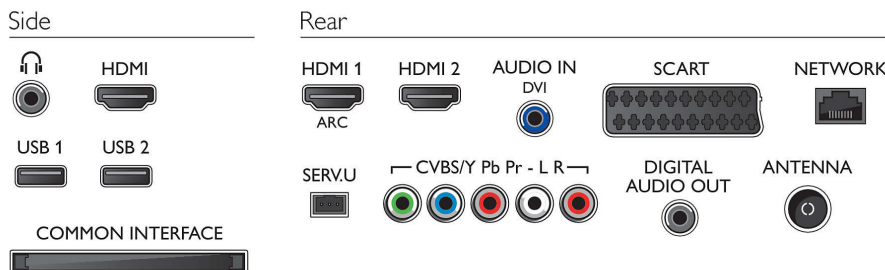

Príkon

- Napájanie zo siete: AC 220 – 240 V, 50/60 Hz
- Okolité teplota: 5 °C až 35 °C
- Spotr. energie v pohotovostnom stave: $0,3\text{ W}$
- Trieda energetického štítku: A++
- Energetický štítok Európskej únie: 54 W

- Funkcie úspory energie: Časovač automatického vypnutia, Režim Eko, Vypnutie obrazu (pre rádio)
- Spotreba energie v režime vypnutia: $0,3\text{ W}$
- Ročná spotreba energie: 78 kWh

Príslušenstvo

- Dodávané príslušenstvo: Diaľkové ovládanie, Dve batérie AAA, Siet'ový napájací kábel, Stručná príručka spustenia, Brožúrka s právnymi a bezpečnostnými informáciami, Záručný list
- Voliteľné príslušenstvo: Kamera na televízor Philips PTA317, 3D okuliare PTA518, 3D okuliare PTA508

Rozmery

- Šírka prístroja: 1254 mm
- Výška prístroja: 743 mm
- Hĺbka prístroja: 39,9 mm
- Hmotnosť výrobku: 22,8 kg
- Šírka zostavy (so stojanom): 1254 mm
- Výška zostavy (so stojanom): 807 mm
- Hĺbka zostavy (so stojanom): 341 mm
- Hmotnosť produktu (+ stojan): 24,5 kg
- Šírka krabice: 1500 mm
- Výška krabice: 875 mm
- Hĺbka krabice: 160 mm
- Kompatibilný držiak na stenu: 400 x 400 mm
- Hmotnosť vrátane balenia: 30,2 kg

Dátum vydania
2023-10-09

Verzia: 3.0.3

EAN: 87 12581 67772 5

© 2023 Koninklijke Philips N.V.
Všetky práva vyhradené.

Autor si vyhradzuje právo zmeny špecifikácií bez oznámenia. Ochranné známky sú majetkom Koninklijke Philips N.V. alebo ich príslušných vlastníkov.

www.philips.com

* Aplikácia MyRemote a príslušné funkcie sa líšia v závislosti od modelu televízora, ako aj od modelu a operačného systému inteligentných zariadení. Podrobnosti nájdete na adrese: www.philips.com/TV.

* Kompatibilita závisí od certifikácie Wi-Fi Miracast pre systém Android 4.2 alebo novší. Podrobnosti nájdete v dokumentácii k vášmu zariadeniu.

* Ak máte záujem o aplikácie Smart TV, navštívte stránku www.philips.com/TV a zistíte ponuku služieb vo vašej krajine.

* Nahrávanie na zariadenie USB podporujú len digitálne kanály.

* Nahrávanie môže byť obmedzené funkciami ochrany pred kopírovaním (CI+). Môžu platiť obmedzenia pre konkrétne krajiny a kanály.

* Kamera na televízor Philips (PTA317) sa predáva samostatne.

* Rodičia by mali pri sledovaní obrazu v 3D dohliadať na svoje deti a uistiť sa, že u nich nedôjde k vyššie uvedeným ťažkostiam. Sledovanie obrazu v 3D sa neodporúča deťom do 6 rokov, keďže ich zrakový systém ešte nie je úplne vyvinutý.

Aktuálny zoznam nájdete v časti Najčastejšie otázky na stránke podpory výrobkov spoločnosti Philips. Niektorí operátori vyžadujú podmienený prístup a registráciu. Ďalšie informácie získate u svojho operátora.

* Funkcia HbbTV, klient a server Multiroom, služba Netflix a aplikácia myRemote vyžadujú aktualizáciu softvéru.

* Spotreba energie v kWh za rok na základe spotreby energie televízora spusteného 4 hodiny denne po dobu 365 dní. Skutočná spotreba energie bude závisieť od spôsobu využívania televízora.

* Funkcia elektronického sprievodcu programom a zobrazenie plánovaných programov (maximálne 8 dní) závisí od konkrétnej krajiny a operátora.