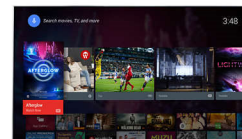

Två kärnor + Android

Med Android på TV:n kan du navigera, starta appar och spela video på ett snabbt, intuitivt och roligt sätt. Android-roboten frigör kraften hos vår Dual Core-processor för en snabb och enkel användning.

Google Play

På Google Play™ finns en omfattande katalog med kvalitetsspel för alla åldrar. De är optimerade för spel på TV, och är lika snygga som de är roliga att spela. Dessutom slipper du fylla hemmet med ännu en spelkonsol och tillhörande sladdar. Med en universell USB-spelkontroll kan du enkelt navigera i och spela dem.