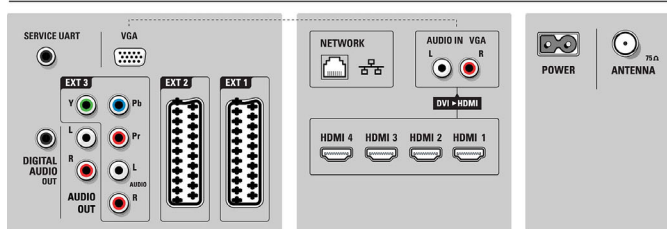

Side

Technické údaje

- MPEG4*, DVB-C MPEG4*, MHEG
- Prehrávanie videa: NTSC, SECAM, PAL

Multimediálne aplikácie

- Multimediálne pripojenia: Ethernet-UTP5, USB, Wi-Fi 802.11g (vstavané)
- Formáty prehrávania: MP3, WMA v2 až do v9.2, Súborové prezentácie (.alb), Statické obrázky JPEG, MPEG1, MPEG2, MPEG4, AVI, H.264/MPEG-4 AVC, MPEG-Program-stream PAL, WMV9/VC1