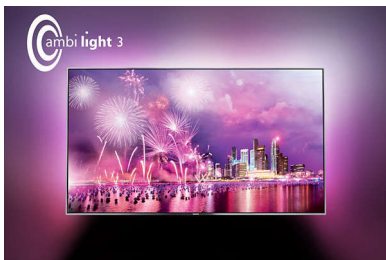

3-stranska funkcija Ambilight

Ustvarili ste prijeten dom po svojem okusu, zato morate izbrati tudi prijeten in privlačen televizor. Philipsova edinstvena tehnologija Ambilight znatno razširi zaslon za pristnejše užitke ob gledanju, saj s treh strani televizorja oddaja zelo širok svetlobni sij na steno okoli televizorja. Barve, živahna slika in napeto dogajanje se z zaslona razširijo na ves dnevni prostor, zato je doživetje vedno razburljivejše, zanimivejše in pristnejše.