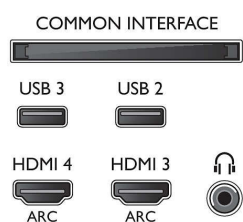

Specifikacije

Ambilight

- Funkcije Ambilight: Ambilight+Hue, Način igre, Vgrajena osvetlitev Ambilight+Hue, Prilagoditev barvi stene, Prilagodljiva razdalja do stene, Način za salonsko vzdušje, Ambilight za 3D
- Različica Ambiligha: 3-stranska

Slika/zaslon

- Razmerje stranic: 16 : 9
- Velikost diagonale zaslona (v palcih): 55 palec
- Velikost diagonale zaslona (cm): 139 cm
- Zaslon: LED-televizor 4K Ultra HD

- Ločljivost zaslona: 3840 x 2160
- 3D: Pasivna 3D, Celozaslonsko igranje iger z 2 igralcema*, Pretvorba iz 2D v 3D, Samodejno zaznavanje 3D
- Svetlost: 400 cd/m²
- Slikovni procesor: Pixel Precise Ultra HD
- Izboljšava slike: Natural Motion, 800Hz Perfect Motion Rate, Micro Dimming Pro, Izjemno visoka ločljivost

Podprta ločljivost zaslona

- Računalniški vhodi na vseh priključkih HDMI: pri 60

- Hz, do 4K Ultra HD, 3840 x 2160
- Video vhodi na vseh priključkih HDMI: pri 24, 25, 30, 50, 60 Hz, do 4K Ultra HD, 3840 x 2160p

Sprejemnik/sprejem/prenos

- Digitalni televizor: DVB-T/T2/C/S/S2
- Predvajanje videa: NTSC, PAL, SECAM
- Podpora za MPEG: MPEG2, MPEG4
- Programski TV-vodnik*: 8-dnevni elektronski vodnik po programih
- Indikator jakosti signala
- Teletekst: 1000-stranski Hypertext

Connections

Side