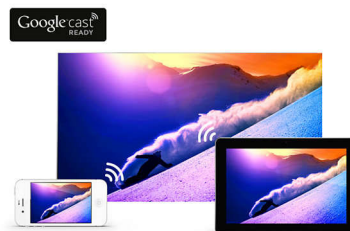

Google Cast

Google Cast uporabljajte s pametno napravo* in izkoristite vse možnosti televizorja Philips Smart. Omogoča vam brskanje po spletnih straneh, vsebinah in aplikacijah, ki jih lahko s pritiskom gumba prenašate na televizor. Pametno napravo lahko še naprej uporabljate v druge namene, tudi kot televizor predvaja prenesene vsebine.