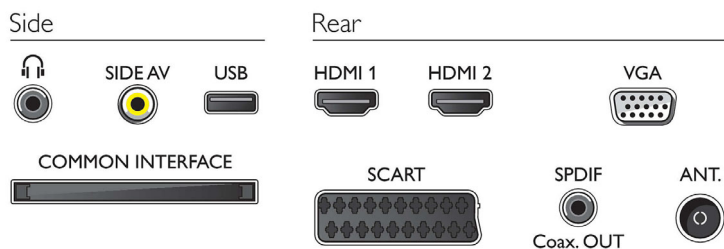

Napajanje

- Omrežno napajanje: 220–240 V AC, 50/60 Hz
- Temperatura okolja: 5 °C do 35 °C
- Poraba energije v stanju pripravljenosti: $\leq 0,3\text{ W}$
- Razred na energetske oznaki: A
- Moč na energetske oznaki EU: 41 W
- Funkcije varčevanja z energijo: Časovnik za samodejni izklop, Način Eco, Svetlobni senzor, Izklop slike (za radio)
- Poraba energije v izklopljenem stanju: $\leq 0,3$
- Letna poraba energije: 59 kWh

Dodatna oprema

- Priložena dodatna oprema: Daljinski upravljalnik, 2 bateriji AAA, Namizno stojalo, vodnik za hiter začetek, Garancijski list, Stranski povezovalni kabel AV, Uporabniški priročnik, Brošura s pravnimi in varnostnimi informacijami

Dimenzije

- Širina izdelka: 744 mm
- Višina izdelka: 451 mm
- Globina izdelka: 90 mm
- Teža izdelka: 6,3 kg
- Širina izdelka (s stojalom): 744 mm
- Višina izdelka (s stojalom): 494 mm
- Globina izdelka (s stojalom): 185 mm
- Teža izdelka (s stojalom): 6,9 kg
- Širina škatle: 915 mm
- Višina škatle: 585 mm
- Globina škatle: 145 mm
- Teža vključno z embalažo: 9,5 kg
- Združljiv s stenskim nosilcem: 200 x 100 mm

Datum izdaje 2023-10-09

Različica: 6.0.3

EAN: 87 12581 66892 1

© 2023 Koninklijke Philips N.V.
Vse pravice pridržane.

Specifikacije se lahko spremenijo brez predhodnega obvestila. Blagovne znamke so v lasti podjetja Koninklijke Philips N.V. ali drugih lastnikov.

www.philips.com

* Snemanje na USB je na voljo samo za digitalne kanale, omejuje pa ga lahko zaščita proti kopiranju oddaj (CI+). Možne so omejitve glede na državo in kanal.

* Televizor podpira sprejem DVB za nekodirane kanale. Določeni operaterji DVB mogoče niso podprti. Posodobljen seznam si lahko ogledate med pogostimi vprašanji na Philipsovi spletni strani za podporo. Nekateri operaterji zahtevajo modul za pogojni dostop in naročnino. Za več informacij se obrnite na operaterja.

* Poraba energije v kWh na leto za televizor, ki deluje 4 ure na dan 365 dni. Dejanska poraba energije je odvisna od uporabe televizorja.

* Elektronski programski vodnik in dejanska vidljivost (do 8 dni) sta odvisna od države in operaterja.