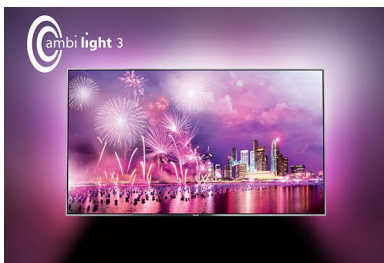

Tenký LED TV s rozlíš. Full HD so sys. Android™
126 cm (50") Full HD LED TV, Dvojjadr. procesor, rozšír. 8 GB pamäť, DVB-T/C/S/S2

50PFK6560/12

Hlavné prvky

Naklonený stredový stojan

Základom nášho nakloneného stredového stojana je sofistikovaná vysoko lesklá strieborná povrchová úprava, ktorú sme potom spojili s mimoriadne štíhlym nakloneným krkom, čím vznikol dizajn televízora, ktorý krásne zapadne do každého moderného interiéru.

Moderný dizajn

Moderný dizajn, ktorý sa hodí k vášmu zariadeniu. Pretože aj na vypnutý televízor by sa malo pozerat' rovnako dobre ako na zapnutý.

3-stranná funkcia Ambilight

Váš dom je viac – je to váš domov, tak prečo si nevybrať televízor, ktorý teplo domova ešte umocní? Unikátna technológia Ambilight spoločnosti Philips rozširuje obrazovku televízora – takže sledovanie pre vás bude intenzívnejším zážitkom, a to vďaka premietaniu extra širokého jasu z troch strán obrazovky televízora na okolité steny. Farby, žiarivé svetlo a vzrušenie siahajú až za hranice obrazovky priamo do vašej obývačky a prinášajú tak pútavý, intenzívny a hlboký divácky zážitok.