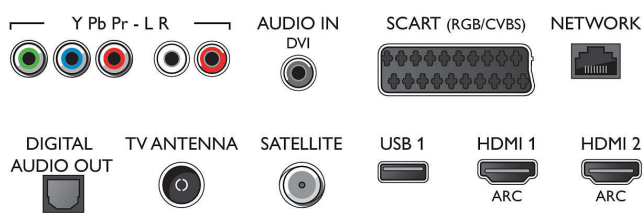

Spotify Connect

Všetka vaša obľúbená hudba je uložená vo vašom telefóne, ale nevyočuli by ste si ju radšej cez výkonnejšie reproduktory vášho televízora? Vďaka funkcii Spotify Connect si môžete jednoducho prehrať svoj zoznam skladieb v službe Spotify na televízore pomocou aplikácie Spotify vo vašom telefóne, ktorý bude slúžiť ako diaľkové ovládanie. Stačí len stlačiť tlačidlo prehrávania a hudba sa prepne na reproduktory televízora. Žiadne káble, žiadne stres... len sa posaďte a relaxujte.

Tuner/Príjem/Vysielanie

- Digitálna TV: DVB-T/C/S/S2
- Prehrávanie videa: NTSC, PAL, SECAM
- Podpora MPEG: MPEG2, MPEG4
- Sprievodca TV programom*: 8-dňový elektr. sprievodca programom

Connections

Side

Rear

Zvuk

- Výstupný výkon (RMS): 20 W
- Zlepšenie kvality zvuku: Incredible Surround, Čistý zvuk, Automatické vyrovnávanie hlasitosti, Smart

Sound, Triple Surround

Pripojiteľnosť

- Počet pripojení HDMI: 4
- Funkcie HDMI: Audio Return Channel
- EasyLink (HDMI-CEC): Preporenie cez diaľkové ovládanie, Systémové ovládanie zvuku, Pohotovostný režim systému, Prehrávanie jedným dotykcom
- Počet konektorov Scart (RGB/CVBS): 1
- Počet konektorov USB: 3
- Bezdrôtové pripojenie: Duálne pásmo, Funkcia Wi-Fi Direct, Integrované Wi-Fi 802.11n 2x2
- Iné pripojenia: Anténa IEC75, Common Interface Plus (CI+), Ethernet-LAN RJ-45, Digitálny zvukový výstup (optický), Zvukový vstup Ľ/P, Zvukový vstup (DVI), Slúchadlový výstup, Servisný konektor, Konektor satelitu