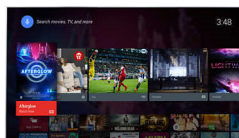

Dvojjadrový procesor a Android

So systémom Android vo vašom televízore môžete navigovať, spúšťať aplikácie a prehrávať videá spôsobom, ktorý je super rýchly, intuitívny a zábavný. Android skvele využíva výkon dvojjadrového procesora

na rýchle a jednoduché spracovanie všetkých úloh.

Android

Systém Android vo vašom televízore Smart TV vám umožňuje vychutnať si rýchly procesor a ľahko ovládateľné rozhranie. Predstavuje vašu bránu do sveta nekonečného obsahu: od služby Google Play™, Netflix až po internetový prehliadač a ešte oveľa viac. Disponuje prehľadnou ponukou s priamymi odkazmi na vaše obľúbené položky.