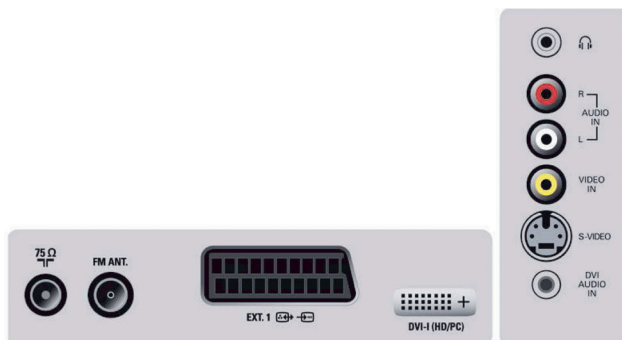

- Typ diaľkového ovládača: Diaľkové ovládanie Racer
- Teletext: 10-stránkový Smart Text
- Zdokonalenia teletextu: 4 obľúbené stránky, Programový informačný riadok

Zvuk

- Ekvalizér: 5 pásiem
- Výstupný výkon (RMS): 2 x 5W
- Zvukový systém: NICAM Stereo, Stereofónny
- Zlepšenie kvality zvuku: Dynamické zlepšenie basov

Reproduktory

- Vstavané reproduktory: 2

Pripojiteľnosť

- Predné/bočné konektory: Zvukový vstup, CVBS vstup, Slúchadlový výstup, Vstup S-video
- Ext 1 Scart: Zvuk L/P, CVBS vstup/výstup, RGB
- Iné pripojenia: Počítačový zvukový vstup

Príkon

- Napájanie zo siete: 220 - 240 V, 50/60 Hz
- Okolitá teplota: 5 °C až 40 °C
- Spotreba energie: 77 W
- Spotr. energie v pohotovostnom stave: 2 W

Príslušenstvo

- Dodávané príslušenstvo: Podstavec na stôl, FM anténa, Siet'ový napájací kábel, Stručná príručka spustenia, Manuál používateľa, Registračná karta, Potvrdenie záruky, Diaľkové ovládanie, Batérie pre diaľkové ovládanie

Rozmery

- Šírka prístroja: 590 mm
- Výška prístroja: 420 mm
- Hĺbka prístroja: 106 mm
- Hmotnosť výrobku: 7,9 kg
- Šírka zostavy (so stojanom): 590 mm
- Výška zostavy (so stojanom): 467 mm
- Hĺbka zostavy (so stojanom): 193 mm
- Hmotnosť produktu (+ stojan): 9.4 kg
- Šírka krabice: 752 mm
- Výška krabice: 512 mm
- Hĺbka krabice: 208 mm
- Kompatibilné s nástennými držiakmi: 100 x 100 mm

Dátum vydania
2023-07-21

Verzia: 10.0.10

EAN: 87 12581 33911 1

© 2023 Koninklijke Philips N.V.
Všetky práva vyhradené.

Autor si vyhradzuje právo zmeny špecifikácií bez oznámenia. Ochranné známky sú majetkom Koninklijke Philips N.V. alebo ich príslušných vlastníkov.

www.philips.com