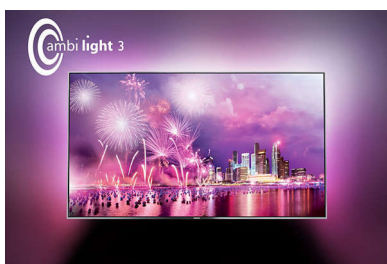

Tenký LED TV s rozlíš. Full HD so sys. Android™
140 cm (55") Full HD LED TV, Dvojjadr. procesor, rozšír. 8 GB pamäť, DVB-T/C/S/S2

55PFK6550/12

Hlavné prvky

Naklonený stredový stojan

Základom nášho nakloneného stredového stojana je sofistikovaná vysoko lesklá strieborná povrchová úprava, ktorú sme potom spojili s mimoriadne štíhlym nakloneným krkom, čím vznikol dizajn televízora, ktorý krásne zapadne do každého moderného interiéru.

Moderný dizajn

Moderný dizajn, ktorý sa hodí k vášmu zariadeniu. Pretože aj na vypnutý televízor by sa malo pozerat' rovnako dobre ako na zapnutý.

3-stranná funkcia Ambilight

Váš dom je viac – je to váš domov, tak prečo si nevybrať televízor, ktorý teplo domova ešte umocní? Unikátna technológia Ambilight spoločnosti Philips rozširuje obrazovku televízora – takže sledovanie pre vás bude intenzívnejším zážitkom, a to vďaka premietaniu extra širokého jasu z troch strán obrazovky televízora na okolité steny. Farby, žiarivé svetlo a vzrušenie siahajú až za hranice obrazovky priamo do vašej obývačky a prinášajú tak pútavý, intenzívny a hlboký divácky zážitok.