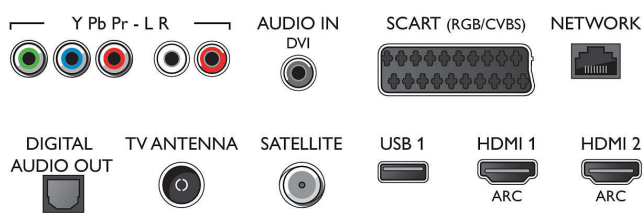

Tuner/Príjem/Vysielanie

- Digitálna TV: DVB-T/C/S/S2
- Prehrávanie videa: NTSC, PAL, SECAM
- Podpora MPEG: MPEG2, MPEG4
- Sprievodca TV programom*: 8-dňový elektr. sprievodca programom

Connections

Side

Rear