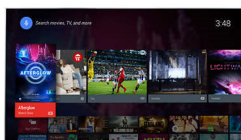

Dvojjadrový procesor a Android

DualCore

So systémom Android vo vašom televízore môžete navigovať, spúšťať aplikácie a prehrávať videá spôsobom, ktorý je super rýchly, intuitívny a zábavný. Android skvele využíva výkon dvojjadrového procesora na rýchle a jednoduché spracovanie všetkých úloh.

Android

Systém Android vo vašom televízore Smart TV vám umožňuje vychutnať si rýchly procesor a ľahko ovládateľné rozhranie. Predstavuje vašu bránu do sveta nekonečného obsahu: od služby Google Play™, Netflix až po internetový prehliadač a ešte oveľa viac. Disponuje prehľadnou ponukou s priamymi odkazmi na vaše obľúbené položky.