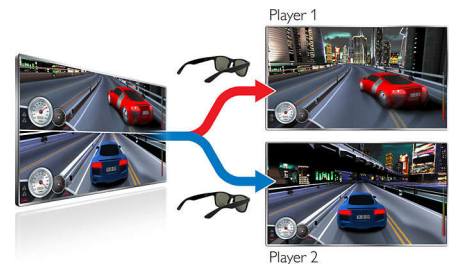

Hry pre dvoch hráčov na celej obrazovke

S okuliarmi Philips 3D dokáže váš televízor ponúknuť dvom hráčom ten najlepší zážitok z hry na celej obrazovke. Pri hraní hier pre dvoch hráčov v režime 2D väčšinou každý hráč sleduje hru na svojej polovici obrazovky. S použitím technológie 3D si teraz môže každý hráč súčasne vychutnávať hru v 2D zobrazení na celej obrazovke – stačí jedno stlačenie tlačidla na okuliarkoch.

Pixel Plus HD

Pixel Plus HD prináša jedinečné spojenie špičkovej ostroti obrazu, prirodzených detailov, živých farieb a plynulého prirodzeného pohybu. Nedokonalosti obrazu a šum sa rozpoznávajú a potlačia vo všetkých zdrojoch – od multimédií až po bežný televízny obsah v štandardnom rozlíšení, vrátane obsahu v HD s vysokou komprimáciou, takže obraz bude čistý a ostrý ako britva.