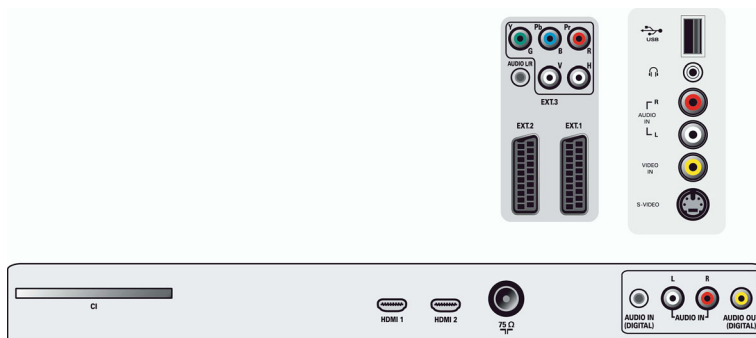

Reproduktory

- Vstavané reproduktory: 4
- Typy reproduktorov: Reproduktor s kužeľ. klenbou

Pripojiteľnosť

- Predné/bočné konektory: Zvukový vstup Ľ/P, CVBS vstup, Slúchadlový výstup, Vstup S-video, USB
- Ext 1 Scart: Zvuk Ľ/P, CVBS vstup/výstup, RGB
- Ext 2 Scart: Zvuk Ľ/P, CVBS vstup/výstup, RGB, Vstup S-video
- Iné pripojenia: Analógový audio Ľavý/Pravý výstup, Vstup S/PDIF (koaxiálny), Výstup S/PDIF (koaxiálny)
- Ext 3: YPbPr
- Ext 4: HDMI
- Ext 5: HDMI

Príkon

- Napájanie zo siete: AC 220 - 240 V +/- 10%
- Okolité teplota: 5 °C až 40 °C

- Spotreba energie: 128 W
- Spotr. energie v pohotovostnom stave: ≤ 1 W

Príslušenstvo

- Dodávané príslušenstvo: Podstavec na stôl, Sieťový napájací kábel, Manuál používateľa, Registračná karta, Potvrdenie záruky, Diaľkové ovládanie, Batérie pre diaľkové ovládanie
- Voliteľné príslušenstvo: Podlahový stojan

Rozmery

- Šírka prístroja: 804,9 mm
- Výška prístroja: 546,5 mm
- Hĺbka prístroja: 117,6 mm
- Hmotnosť výrobku: 14,4 kg
- Šírka zostavy (so stojanom): 804,9 mm
- Výška zostavy (so stojanom): 609 mm
- Hĺbka zostavy (so stojanom): 210 mm
- Hmotnosť produktu (+ stojan): 22,6 kg
- Šírka krabice: 877 mm
- Výška krabice: 641 mm
- Hĺbka krabice: 267 mm
- Hmotnosť vrátane balenia: 22,6 kg
- Kompatibilné s nástennými držiakmi: 200 x 100 mm

Dátum vydania
2023-07-21

Verzia: 5.0.8

EAN: 87 12581 30199 6

© 2023 Koninklijke Philips N.V.
Všetky práva vyhradené.

Autor si vyhradzuje právo zmeny špecifikácií bez oznámenia. Ochranné známky sú majetkom Koninklijke Philips N.V. alebo ich príslušných vlastníkov.

www.philips.com