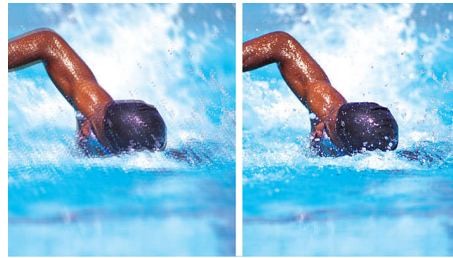

Funktioner

Plasma WVGA-skärm, 852 x 480p

Den här WVGA-skärmen med den senaste plasmaskärmtekniken har en förbättrad widescreen-upplösning på 852 x 480 bildpunkter. Bilderna blir fantastiska och flimmerfria med Progressive Scan, optimal ljusstyrka och suveräna färger. Den levande och skarpa bilden ger dig en förbättrad bildupplevelse.

Digital Crystal Clear

Digital Crystal Clear innehåller ett antal innovationer för bildbehandling. Bilderna behandlas digitalt och bildkvaliteten optimeras för att ge bästa tänkbara kontrast, färg och skärpa. Det är som att titta på levande bilder i biokvalitet.

3D-kamfilter

3D-kamfiltret separerar signalerna för ljusstyrka och färg i 3D-domänen och eliminerar på så sätt distorsion i form av överlappande färg och luminans samt "krypande färgpunkter" – sådant som kan försämra bildupplevelsen. Det digitala 3D-kamfiltret jämför alla enskilda fält i TV-bilden med varandra för att på ett korrekt sätt separera färginformationen från den svartvita informationen och avlägsna såväl horisontella som vertikala hängande punkter och krypande punkter. Resultatet blir en knivskarp bild.

Active Control

Med Active Control förbättras brus och skärpa löpande 60 gånger per sekund. Bildinställningen justeras över 3 000 gånger per minut, vilket medför att bilden alltid blir den bästa möjliga.

Progressive Scan

Progressive Scan ger dubbelt så hög vertikal upplösning. I stället för att skicka fält med de udda linjerna till skärmen först, följt av fält med jämna, skrivs båda fälten ut samtidigt. En fullstor bild skapas omedelbart och maximal upplösning används. Vid dessa höga hastigheter får du intrycket av en skarpare bild utan linjer.

Virtual Dolby-surroundljud

Virtual Dolby Surround är en teknik för förstärkning av surroundljudseffekter. Du får känslan av Dolby Pro Logic utan att behöva extra bakhögtalare. Tittarupplevelsen blir betydligt mer engagerande.

Kompakt och tunn design

I den här designen läggs tyngdpunkten på en slimmad, kompakt utformning som sparar utrymme och passar in överallt.

Flera PiP-lägen (bild-i-bild)

Med bild-i-bild-lägen kan du titta på två videokällor samtidigt, antingen som bild-i-bild, sida vid sida eller i mosaikbild som stillbilder.