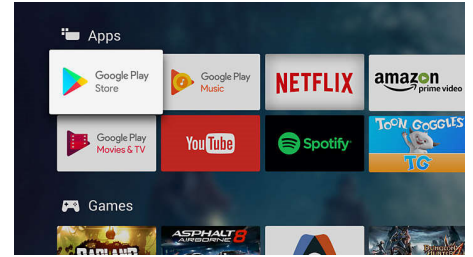

TV-vsebine

Trgovina Google Play in galerija aplikacij Philips nudita več kot običajen televizor. V spletu vam je na voljo brezkončen nabor filmov, televizijskih vsebin, glasbe, aplikacij in iger. Še več navdušenosti.

Glasovno upravljanje AI.

Philips Android TV upravljajte glasovno. Želite igrati igre, gledati Netflix ali poiskati vsebino in aplikacije v Trgovini Google Play? Povejte to svojemu televizorju. Z ukazi lahko upravljate vse pametne domače naprave, ki so združljive s Pomočnikom Google, kot je zatemnitev luči ali nastavitve termostata za filmski večer. Ne da bi vstali s kavča. Nikoli več vam ne bo treba iskati daljinskega upravljalnika. Zdaj lahko svoj televizor Philips upravljate glasovno prek naprav s podporo za pomočnico Alexa, kot je Amazon Echo. Z Alexo lahko vklopite televizor, spreminjate programe, preklopite na igralno konzolo in še več.

Popolna naravna realnost

Popolna naravna realnost. Več globine, več podrobnosti.

Jasen dialog

Jasen dialog. Male podrobnosti. Gromki učinki.

Podroben zvok

Podroben zvok z vgrajenim globokotonskim in visokotonskim zvočniki

Elegantna oblika.

Elegantna oblika. Tanek kovinski rob in kovinsko stojalo.