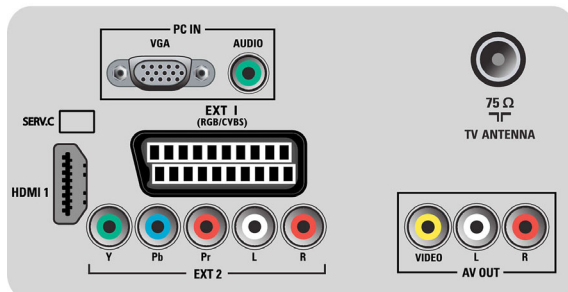

- Klocka: Insomningsfunktion, Väckarklocka, Väckningsfunktion
- Anslutningsförbättring: Easy Link
- Bildformatsjustering: 4:3, Autoformat, Förstora film till 14:9, Förstora film till 16:9, Zooma underrubrik, Superzoom, Widescreen
- Fjärrkontroll: TV
- Typ av fjärrkontroll: RCPF01E09B
- Text-TV: 1000 sidor hypertext
- Text-TV: Snabbtext, Programinformationslinje
- Smartläge: Spel, Film, Personlig, Energieffektiva, Standard, Levande

Ljud

- Uteffekt (RMS): 2 x 3 W
- Ljudsystem: Nicam-stereo
- Ljudförbättring: Automatisk volymjustering, Incredible Surround, Smart Sound

Anslutningar

- Antal SCART-kablar: 1
- EasyLink (HDMI-CEC): Uppspelning med en knapptryckning, EasyLink
- Främre anslutningar/sidoanslutningar: CVBS-ingång, Audio L+R-ingång
- Ext 1-SCART: Ljud v/h, RGB
- HDMI 1: HDMI v1.3
- Andra anslutningar: Kompositvideoutgång (CVBS), Bildskärmsutgång V/H (cinch), PC-ingång VGA + ljudingång v/h
- Ext 3: YPbPr, Audio L+R-ingång

Effekt

- Nätström: 220-240 V, 50 Hz
- Omgivningstemperatur: 5 °C till 40 °C
- Strömförbrukning i standby-läge: 0,30 W
- Strömförbrukning (medel): 27 W

Tillbehör

- Tillbehör som medföljer: Bordsställning, Nätkabel, Snabbstartguide, Bruksanvisning, Garantiercertifikat, Fjärrkontroll, 2 x AAA-batterier

Mått

- Bredd: 467,8 mm
- Höjd: 324,6 mm
- Djup: 67,3 mm
- Produktvikt: 3,85 kg
- Bredd (med stativ): 467,8 mm

Rear connectors

Side

Publiceringsdatum
2023-10-09

Version: 6.8.7

EAN: 87 12581 46451 6

© 2023 Koninklijke Philips N.V.
Med ensamrätt.

Specifikationerna kan ändras utan föregående meddelande. Alla varumärken tillhör Koninklijke Philips N.V. eller sina respektive ägare.

www.philips.com