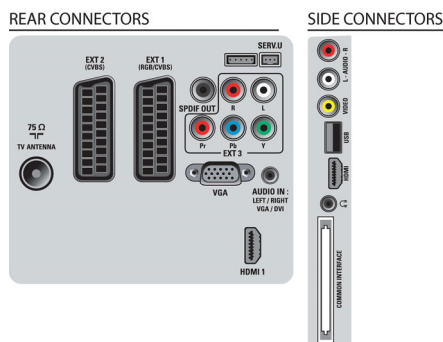

Pripojiteľnosť

- Počet Scart konektorov: 2
- EasyLink (HDMI-CEC): Prehrávanie jedným dotykem, Systémové ovládanie zvuku, Pohotovostný režim systému, Easy Link, Informácie o systéme (jazyk ponuky)
- Predné/bočné konektory: HDMI v1.3, CVBS vstup, Zvukový vstup Ľ/P, Slúchadlový výstup, USB 2.0
- Ext 1 Scart: Zvuk Ľ/P, RGB
- HDMI 1: HDMI v1.3
- Ext 2 Scart: Zvuk Ľ/P, CVBS vstup
- Iné pripojenia: Počítačový zvukový vstup, PC-vstup VGA, Výstup S/PDIF (koaxiálny), Bežné rozhranie
- Ext 3: YPbPr, Zvukový vstup Ľ/P
- Súhrn: 2 x HDMI, 1 x USB, 2 x SCART

Príkon

- Napájanie zo siete: 220 – 240 V, 50 Hz
- Okolité teplota: 5 °C až 35 °C
- Spotr. energie v pohotovostnom stave: 0,3 W
- Spotreba energie (typická): 84,6 W
- Ročná spotreba energie: 123,5 kWh
- Prítomnosť olova: Áno*
- Obsah ortuti: 42 mg

Príslušenstvo

- Dodávané príslušenstvo: Podstavec na stôl, Sieťový napájací kábel, Stručná príručka spustenia, Manuál

používateľa, Záručný list, Diaľkové ovládanie, Dve batérie AAA

Rozmery

- Šírka prístroja: 796 mm
- Výška prístroja: 508,3 mm
- Hĺbka prístroja: 93 mm
- Hmotnosť výrobku: 8,3 kg
- Šírka zostavy (so stojanom): 796 mm
- Výška zostavy (so stojanom): 556 mm
- Hĺbka zostavy (so stojanom): 220 mm
- Hmotnosť produktu (+ stojan): 9,4 kg
- Šírka krabice: 1026 mm
- Výška krabice: 610 mm
- Hĺbka krabice: 160 mm
- Hmotnosť vrátane balenia: 12,8 kg
- Kompatibilné s nástennými držiakmi: 200 x 200 mm

Dátum vydania
2023-10-05

Verzia: 3.1.3

EAN: 87 12581 58246 3

© 2023 Koninklijke Philips N.V.
Všetky práva vyhradené.

Autor si vyhradzuje právo zmeny špecifikácií bez oznámenia. Ochranné známky sú majetkom Koninklijke Philips N.V. alebo ich príslušných vlastníkov.

www.philips.com

- 8 dňové EPG, služba nie je dostupná vo všetkých krajinách
- DVB-T, podporované iba vo vybraných krajinách
- Typická spotreba energie v režime zapnutia nameraná podľa normy IEC62087 Ed 2.
- Ročná spotreba energie sa vypočítava pomocou typickej spotreby energie - 4 hodiny/deň, 365 dní/rok.
- Olovo sa nachádza iba v určitých súčiastkach alebo komponentoch tohto televízora, pri ktorých podľa existujúcich výnimiek smernice RoHS neexistujú v rámci technológie žiadne alternatívy.