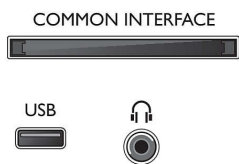

Napajanje

- Omrežno napajanje: 220–240 V AC, 50/60 Hz
- Temperatura okolja: 5 °C do 35 °C
- Poraba energije v stanju pripravljenosti: $0,3\text{ W}$
- Razred na energetski oznaki: A+
- Moč na energetski oznaki EU: 46 W
- Funkcije varčevanja z energijo: Časovnik za samodejni izklop, Način Eco, Izklop slike (za radio)
- Poraba energije v izklopljenem stanju: $0,3$
- Letna poraba energije: 67 kWh

Dodatna oprema

- Priložena dodatna oprema: Daljinski upravljalnik, 2 bateriji AAA, Namizno stojalo, Napajalni kabel, vodnik za hiter začetek, Brošura s pravnimi in varnostnimi informacijami, Garancijski list

Dimenzije

- Širina izdelka: 918 mm
- Višina izdelka: 531 mm
- Globina izdelka: 77 mm
- Teža izdelka: 8,8 kg
- Širina izdelka (s stojalom): 918 mm
- Višina izdelka (s stojalom): 570 mm
- Globina izdelka (s stojalom): 257 mm
- Teža izdelka (s stojalom): 9.1 kg
- Širina škatle: 1050 mm
- Višina škatle: 695 mm
- Globina škatle: 131 mm
- Teža vključno z embalažo: 11,2 kg
- Združljiv s stenskim nosilcem: 200 x 200 mm

Connections

Side