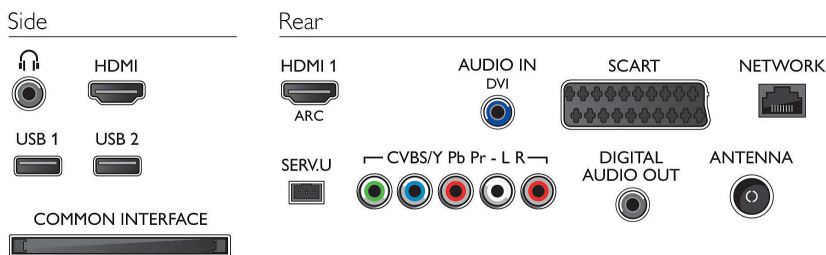

Napajanje

- Omrežno napajanje: 220–240 V AC, 50/60 Hz
- Temperatura okolja: 5 °C do 35 °C
- Poraba energije v stanju pripravljenosti: $0,3\text{ W}$
- Razred na energetske oznaki: A
- Moč na energetske oznaki EU: 57 W
- Funkcije varčevanja z energijo: Časovnik za samodejni izklop, Način Eco, Izklop slike (za radio)
- Poraba energije v izklopljenem stanju: $0,3$
- Letna poraba energije: 83 kWh

Dodatna oprema

- Priložena dodatna oprema: Daljinski upravljalnik, 2 bateriji AAA, Napajalni kabel, vodnik za hiter začetek, Brošura s pravnimi in varnostnimi

- informacijami, Garancijski list
- Izbirna dodatna oprema: TV-kamera Philips PTA317, Brežžični adapter PTA128

Dimenzije

- Širina izdelka: 972 mm
- Višina izdelka: 583 mm
- Globina izdelka: 64,7 mm
- Teža izdelka: 10,9 kg
- Širina izdelka (s stojalom): 972 mm
- Višina izdelka (s stojalom): 631 mm
- Globina izdelka (s stojalom): 250 mm
- Teža izdelka (s stojalom): 12,9 kg
- Širina škatle: 1065 mm
- Višina škatle: 680 mm
- Globina škatle: 150 mm
- Teža vključno z embalažo: 15,4 kg
- Združljiv stenski nosilec: 200 x 200 mm

Datum izdaje 2023-10-09

Različica: 4.0.2

EAN: 87 12581 66882 2

© 2023 Koninklijke Philips N.V.
Vse pravice pridržane.

Specifikacije se lahko spremenijo brez predhodnega obvestila. Blagovne znamke so v lasti podjetja Koninklijke Philips N.V. ali drugih lastnikov.

www.philips.com

- Aplikacija MyRemote in povezane funkcije se razlikujejo glede na model televizorja in državo, model pametne naprave in OS. Več podrobnosti si oglejte na spletni strani www.philips.com/TV.
- Združljivost je odvisna od podpore za WiFi Miracast za Android 4.2 ali novejšo. Več podrobnosti si oglejte v dokumentaciji naprave.
- Na spletni strani www.philips.com/TV preverite, katere storitve Smart TV so na voljo v vaši državi
- Snemanje na USB je na voljo samo za digitalne kanale, omejuje pa ga lahko zaščita proti kopiranju oddaj (CI+). Možne so omejitve glede na državo in kanal.
- TV-kamera Philips (PTA317) je napredaj ločeno.
- Televizor podpira sprejem DVB za nekodirane kanale. Določeni operaterji DVB mogoče niso podprti. Posodobljeni seznam si lahko ogledate med pogostimi vprašanji na Philipsovi spletni strani za podporo. Nekateri operaterji zahtevajo modul za pogojni dostop in naročnino. Za več informacij se obrnite na operaterja.
- Za HbbTV, odjemalec in strežnik za več prostorov, Netflix in aplikacijo myRemote je potrebna nadgradnja programske opreme.
- Poraba energije v kWh na leto za televizor, ki deluje 4 ure na dan 365 dni. Dejanska poraba energije je odvisna od uporabe televizorja.
- Elektronski programski vodnik in dejanska vidljivost (do 8 dni) sta odvisna od države in operaterja.