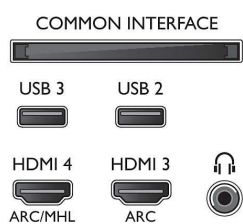

Slika/zaslon

- Razmerje stranic: 16 : 9
- Velikost diagonale zaslona (v palcih): 55 palec
- Velikost diagonale zaslona (cm): 139 cm
- Zaslon: LED-televizor 4K Ultra HD
- Ločljivost zaslona: 3840 x 2160

- Svetlost: 350 cd/m²

- Izboljšava slike: Micro Dimming Pro, Izjemno visoka ločljivost, Natural Motion, Pixel Plus Ultra HD
- Razmerje najvišje svetilnosti: 65 %

Podprta ločljivost zaslona

- Računalniški vhodi na priključku HDMI1/2: do 4K UHD 3840 x 2160 pri 60 Hz
- Računalniški vhodi na priključku HDMI3/4: do 4K UHD 3840 x 2160 pri 30 Hz, do FHD 1920 x 1080 pri 60 Hz

- Video vhodi na priključku HDMI1/2: do 4K UHD 3840 x 2160 pri 60 Hz
- Video vhodi na priključku HDMI3/4: do FHD 1920 x 1080 pri 60 Hz, do 4K UHD 3840 x 2160 pri 30 Hz

Sprejemnik/sprejem/prenos

- Digitalni televizor: DVB-T/T2/T2-HD/C/S/S2
- Predvajanje videa: NTSC, PAL, SECAM
- Podpora za MPEG: MPEG2, MPEG4
- Programski TV-vodnik*: 8-dnevni elektronski vodnik po programih

Connections

Side

Rear

Specifikacije

- Indikator jakosti signala
- Teletext: 1000-stranski Hypertext
- Podpora za HEVC

Android TV

- OS: Android™ 6.0 (Marshmallow)
- Prednameščene aplikacije: Google Play Movies*, Google Play Music*, Iskanje Google, YouTube
- Velikost pomnilnika (Flash): Razširljivo s pomnilnikom USB, 8 GB