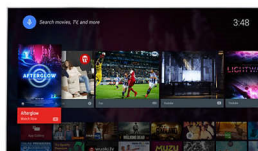

Štirijedrnik in Android

Procesor Philips Quad Core skupaj z močjo OS Android zagotavlja vznemirljivo izkušnjo igranja. OS Android v televizorju vam poleg

tega omogoča izjemno hitro, intuitivno in zabavno krmarjenje, odpiranje aplikacij in predvajanje videov.

Google Play

Google Play™ nudi bogato izbiro visokokakovostnih iger za vse starosti. Ker so optimirane za televizor, je igranje vedno prijetno in zabavno. Ni vam treba uporabljati ločene igralne konzole; univerzalni igralni upravljalnik USB omogoča enostavno igranje.

Igranje v oblaku

Igranje v oblaku prinaša spletni nabor visokokakovostnih iger za vsako starost, okus in stopnjo zahtevnosti. Enostavno izberite igro in jo igrajte na televizorju!