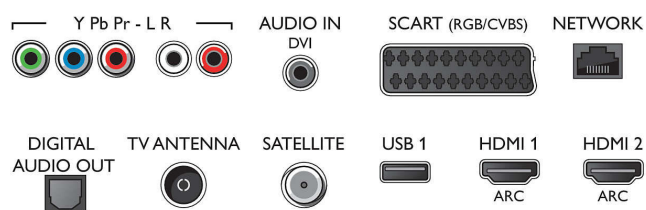

- Svetlost: 350 cd/m²

- Izboljšava slike: Micro Dimming Pro, Izjemno visoka ločljivost, Natural Motion, Pixel Plus Ultra HD
- Razmerje najvišje svetilnosti: 65 %

Podprta ločljivost zaslona

- Računalniški vhodi na priključku HDMI1/2: do 4K UHD 3840 x 2160 pri 60 Hz
- Računalniški vhodi na priključku HDMI3/4: do 4K UHD 3840 x 2160 pri 30 Hz, do FHD 1920 x 1080 pri 60 Hz

- Video vhodi na priključku HDMI1/2: do 4K UHD 3840 x 2160 pri 60 Hz
- Video vhodi na priključku HDMI3/4: do FHD 1920 x 1080 pri 60 Hz, do 4K UHD 3840 x 2160 pri 30 Hz

Sprejemnik/sprejem/prenos

- Digitalni televizor: DVB-T/T2/T2-HD/C/S/S2
- Predvajanje videa: NTSC, PAL, SECAM
- Podpora za MPEG: MPEG2, MPEG4
- Programski TV-vodnik*: 8-dnevni elektronski vodnik po programih

Connections

Side

Rear

Specifikacije

- Indikator jakosti signala
- Teletext: 1000-stranski Hypertext
- Podpora za HEVC

Android TV

- OS: Android™ 6.0 (Marshmallow)
- Prednameščene aplikacije: Google Play Movies*, Google Play Music*, Iskanje Google, YouTube
- Velikost pomnilnika (Flash): Razširljivo s pomnilnikom USB, 8 GB