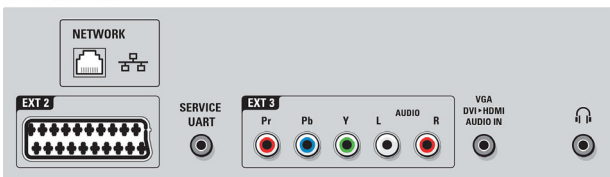

Príkon

- Napájanie zo siete: 220 - 240 V, 50/60 Hz
- Okolité teplota: 5 °C až 35 °C
- Ekologické označenie: S certifikáciou ECO Label
- Spotr. energie v pohotovostnom stave: $\leq 0,15 W$
- Spotreba energie (typická): 84 W
- Funkcie úspory energie: Hlavný vypínač 0 W, Svetelný snímač, Režim Eko, Vypnutie obrazu (pre rádio), Časovač automatického vypnutia, Ponuka nastavení Eko
- Spotreba energie v režime vypnutia: $\leq 0,01$
- Ročná spotreba energie: 122,64 kWh
- Prítomnosť olova: Áno*

Príslušenstvo

- Dodávané príslušenstvo: Sieťový napájací kábel, Stručná príručka spustenia, Potvrdenie záruky, Diaľkové ovládanie, Batérie pre diaľkové ovládanie, Brožúrka s právnymi a bezpečnostnými informáciami, Brožúrka sieťovej TV
- Voliteľné príslušenstvo: Bezdrôtový USB adaptér (PTA01), Rozširujúca súprava 3D TV (PTA03), Úvodná súprava 3D TV (PTA02)

Rozmery

- Šírka prístroja: 1094 mm
- Výška prístroja: 671 mm
- Hĺbka prístroja: 43 mm
- Hmotnosť výrobku: 20,5 kg
- Výška zostavy (so stojanom): 718 mm
- Hĺbka zostavy (so stojanom): 260 mm
- Hmotnosť produktu (+ stojan): 23,2 kg
- Šírka krabice: 1342 mm
- Výška krabice: 909 mm
- Hĺbka krabice: 210 mm
- Šírka stojana: 508 mm
- Kompatibilné s nástennými držiakmi: nastaviteľné 200 x 300 mm

BACK CONNECTORS