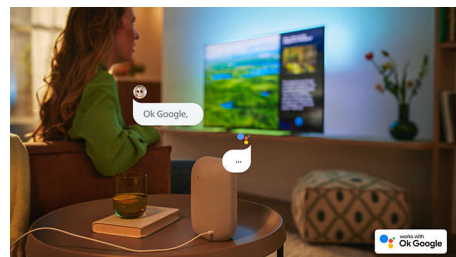

Glasovno upravljanje z AI

Philipsov televizor z OS Android TV lahko s svojim glasom upravljate prek vsake skladne naprave, ki podpira Pomočnika Google, ali z aplikacijo za daljinsko upravljanje televizorja z OS Android TV. Želite poiskati aplikacije, pretakati vsebino ali igrati videoigre? Preprosto recite.

Televizor Philips 4K UHD

Ostra slika HDR. Televizor 4K UHD Philips.

Tanka, privlačna zasnova

Tanka, privlačna zasnova