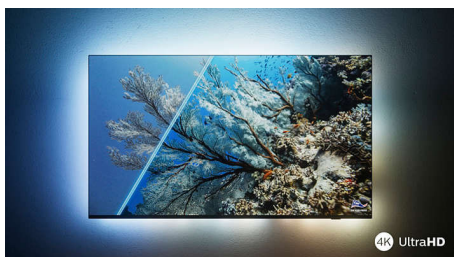

LED-televizor 4K UHD

S tem LED-televizorjem 4K UHD boste uživali v vsem, kar boste gledali. Philipsova tehnologija Pixel Precise Ultra HD optimizira kakovost slike za ostre slike, bogate barve in gladko gibanje. Vedno najboljša izkušnja gledanja.