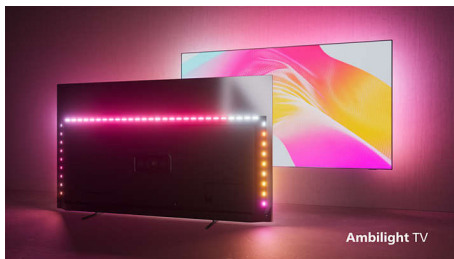

PHILIPS

Televizor 4K UHD z OS Android TV

Televizor s 3-stranskim Ambilightom Podprti vsi pomembnejši formati HDR, Dolby Vision in Dolby Atmos, 108 cm (43") z OS Android TV

Značilnosti

43PUS8007/12

Philips Ambilight