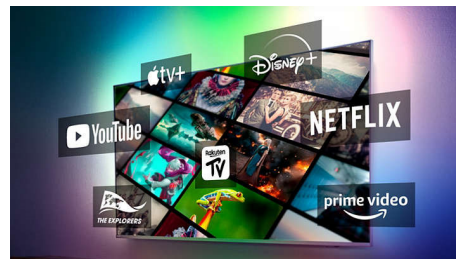

Android TV

Philipsov televizor z OS Android TV zagotovi zeleno vsebino, kadar koli jo želite. Osnovni zaslon lahko prilagodite tako, da bodo na njem prikazane najbolj priljubljene aplikacije, zato bo pretakanje filmov in oddaj enostavnejše. Gledanje nadaljujte od tam, kjer ste ostali.