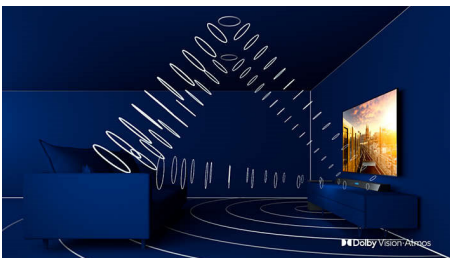

Dolby Vision in Dolby Atmos

Podpora za vrhunski zvok in video format Dolby pomeni, da vsebina HDR, ki jo gledate,

videti in slišati veličastno resnično. Naj gre za pretakanje najnovejše serije ali komplet predvajalnika Blu-ray, deležni boste kontrasta, svetlobe in barve, ki odražajo režiserjeve originalne namene. Zvok pa je prostoren, jase, natančen in globok.