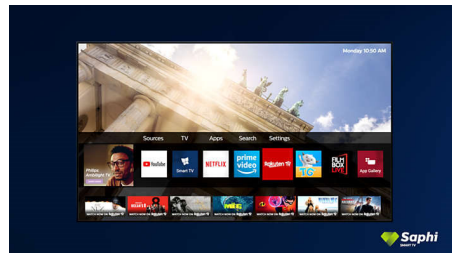

Dolby Vision in Dolby Atmos

Podpora za vrhunski zvok in video format Dolby pomeni, da vsebina HDR, ki jo gledate,

videti in slišati veličastno resnično. Naj gre za pretakanje najnovejše serije ali komplet predvajalnika Blu-ray, deležni boste kontrasta, svetlobe in barve, ki odražajo režiserjeve originalne namene. Zvok pa je prostoren, jase, natančen in globok.

Pametni televizor Saphi

SAPHI je hiter, intuitiven operacijski sistem, s katerim je uporaba televizorja Philips Smart pravi užitek. Uživate v odlični kakovosti slike in jasnem ikonskem meniju, do katerega dostopate z enim gumbom. Televizor upravljajte z lahkoto in se hitro pomikajte do priljubljenih aplikacij za pametne televizorje,