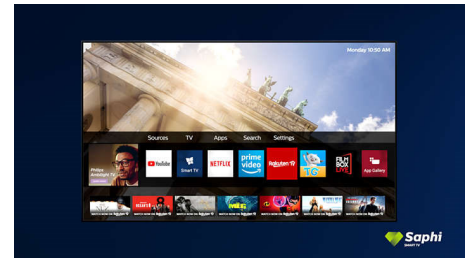

Zbirka aplikacij SAPHI TV

Zbirka aplikacij Philips TV. Netflix, Prime Video in še več.

Elegantno T-stojalo

Eleganten okvir iz T-vogalnikov z mat kovinsko prevleko