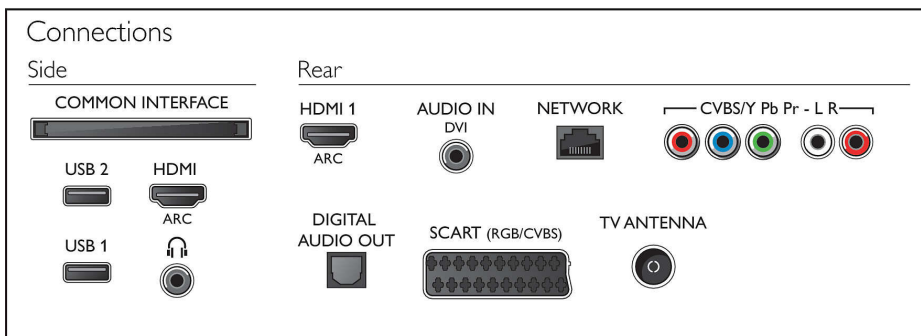

Príkon

- Napájanie zo siete: AC 220 – 240 V, 50/60 Hz
- Okolitá teplota: 5 °C až 35 °C
- Spotr. energie v pohotovostnom stave: $\leq 0,3\text{ W}$
- Trieda energetického štítku: A+
- Energetický štítok Európskej únie: 35 W
- Funkcie úspory energie: Časovač automatického vypnutia, Vypnutie obrazu (pre rádio)
- Spotreba energie v režime vypnutia: $\leq 0,3\text{ W}$
- Ročná spotreba energie: 51 kWh

Príslušenstvo

- Dodávané príslušenstvo: Diaľkové ovládanie, 2 x batérie AA, Sieťový napájací kábel, Stručná príručka spustenia, Brožúrka s právnymi a

bezpečnostnými informáciami, Podstavec na stôl

Rozmery

- Šírka prístroja: 904 mm
- Výška prístroja: 523 mm
- Hĺbka prístroja: 88 mm
- Hmotnosť výrobku: 7,8 kg
- Šírka zostavy (so stojanom): 904 mm
- Výška zostavy (so stojanom): 577 mm
- Hĺbka zostavy (so stojanom): 222 mm
- Hmotnosť produktu (+ stojan): 9,7 kg
- Šírka krabice: 1150 mm
- Výška krabice: 660 mm
- Hĺbka krabice: 131 mm
- Hmotnosť vrátane balenia: 11,3 kg
- Kompatibilné s nástennými držiakmi: 200 x 200 mm

Dátum vydania
2023-10-05

Verzia: 4.3.1

EAN: 87 18863 00278 0

© 2023 Koninklijke Philips N.V.
Všetky práva vyhradené.

Autor si vyhradzuje právo zmeny špecifikácií bez oznámenia. Ochranné známky sú majetkom Koninklijke Philips N.V. alebo ich príslušných vlastníkov.

www.philips.com

* Funkcia elektronického sprievodcu programom a zobrazenie plánovaných programov (maximálne 8 dní) závisí od konkrétnej krajiny a operátora.

* Spotreba energie v kWh za rok na základe spotreby energie televízora spusteného 4 hodiny denne po dobu 365 dní. Skutočná spotreba energie bude závisieť od spôsobu využívania televízora.

* Televízor podporuje príjem signálu DVB voľne prístupného vysielania. Špecifickí operátori DVB nemusia byť podporovaní. Aktuálny zoznam nájdete v časti Najčastejšie otázky na stránke podpory výrobkov spoločnosti Philips. Niektorí operátori vyžadujú podmienený prístup a registráciu. Ďalšie informácie získate u svojho operátora.

* (Philips) kompatibilné iba s konkrétnym prehrávačom značky Philips.

* Aplikácia Philips TV Remote a príslušné funkcie sa líšia v závislosti od modelu televízora, operátora a krajiny, ako aj od modelu a operačného systému inteligentných zariadení. Podrobnosti nájdete na adrese: www.philips.com/TVRemoteapp.

* Ponuky aplikácie Smart TV sa líšia v závislosti od modelu televízora a krajiny. Bližšie informácie nájdete na adrese: www.philips.com/smarttv.

* Nahrávanie na zariadenie USB podporujú len digitálne kanály. Nahrávanie môže byť obmedzené funkciou ochrany pred kopírovaním (CI+). Môžu platiť obmedzenia pre konkrétne krajiny a kanály.

* Kompatibilita závisí od certifikácie Wi-Fi Miracast pre systém Android 4.2 alebo novší. Podrobnosti nájdete v dokumentácii k vášmu zariadeniu.