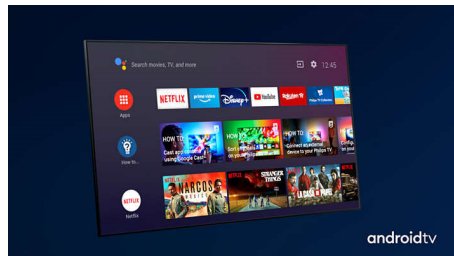

Preprosto pameten. Android TV.

Philipsov televizor z OS Android TV zagotovi zeleno vsebino, kadar koli jo želite. Osnovni zaslon lahko prilagodite tako, da bodo na njem prikazane najbolj priljubljene aplikacije, zato bo pretakanje filmov in oddaj enostavnejše. Gledanje nadaljujte od tam, kjer ste ostali.

Povezljivost HDMI

Ready for gaming

Vaš televizor Philips se ponaša z najnovejšo povezljivostjo HDMI in samodejno preklopi na nastavitve hitre odzivnosti, ko začnete igrati igro na konzoli.

Zasnova

Mat črn okvir. Tanke nožice.

Zasnova

Iščete televizor, ki ustreza vašemu prostoru? Ta pametni televizor 4K je kot nalašč za vas! Z zaslonom, ki praktično nima robov, bo dobro videti v vsakem prostoru. Zaradi tankih nožic je videti, kot bi zaslon lebdel nad omarico za televizor ali mizo.

Glasovno upravljanje z AI

Ta Philipsov televizor z OS Android TV deluje z glasovnim pomočnikom. Televizor lahko glasovno upravljate prek pametnih domačih naprav, ki so združljive s Pomočnikom Google.