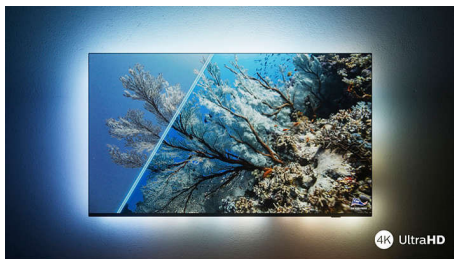

LED-televizor 4K UHD z OS Android TV
Zvok Dolby Atmos Podprti vsi pomembnejši formati HDR, 126 cm (50") z OS Android TV

50PUS7406/12

Značilnosti

Podpira vse glavne formate HDR

Televizor 4K UHD Philips je združljiv z vsemi glavnimi formati HDR, vključno z Dolby Vision. Naj gre za serijo, ki je ne smete zamuditi, ali najnovejšo videoigro, sence so globlje. Svetle površine so bleščeče. Barve so pristnejše.