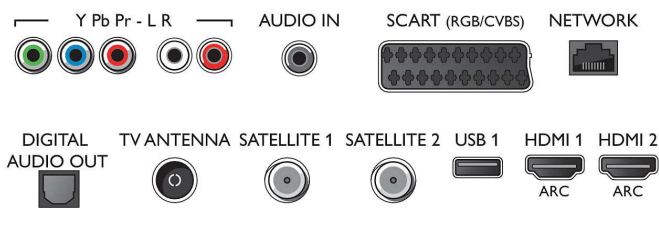

- Ambilight - vlastnosti: Ambilight+hue, Herný režim, Zabudovaný systém Ambilight+hue, Prispôsobujúce sa farbe steny, Prispôsobujúce sa vzdialenosti steny, Režim Lounge, Funkcia Ambilight pre 3D
- Verzia Ambilight: 3-stranný

Obraz/Displej

- Pomer strán: 16:9

- Diagonálny rozmer obrazovky (v palcoch): 55 palec
- Diagonálny rozmer obrazovky (metrický): 139 cm
- Displej: 4K Ultra HD LED
- 3D: Pasívne 3D, Hranie pre 2 hráčov na celej obrazovke*, Konverzia 2D na 3D, Automatická detekcia 3D
- Rozlíšenie panela: 3840 x 2160
- Jas: 400 cd/m²

- Obrazový engine: Pixel Precise Ultra HD
- Dokonalejšie zobrazenie: Natural Motion, 800 Hz Perfect Motion Rate, Micro Dimming Pro, Ultra vysoké rozlíšenie

Podporované rozlíšenie displeja

- Vstupy z počítača cez všetky konektory HDMI: pri 60 Hz, až do rozlíšenia 4K Ultra HD 3840 x 2160
- Obrazové vstupy cez všetky konektory HDMI: pri 24, 25, 30, 50, 60 Hz, až do rozlíšenia 4K Ultra HD

Connections

Side

Rear

Ultra tenký TV s rozlíš. 4K UHD so sys. Android™
140 cm (55") LED televízor s rozlíšením 4K Ultra HD, Štvorjadrový procesor, rozšír. 16 GB, Dvojitý tuner DVB-T/T2/C/S/S2

Technické údaje