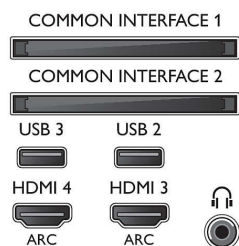

Ultra tenký TV s rozlíš. 4K UHD so sys. Android™
140 cm (55") LED televízor s rozlíšením 4K Ultra HD, Štvorjadrový procesor, rozšír. 16 GB, Dvojitý tuner
DVB-T/T2/C/S/S2

55PUS7170/12

Technické údaje

Ambilight

- Ambilight - vlastnosti: Ambilight+hue, Herný režim, Zabudovaný systém Ambilight+hue, Prispôsobujúce sa farbe steny, Prispôsobujúce sa vzdialenosti steny, Režim Lounge, Funkcia Ambilight pre 3D
- Verzia Ambilight: 3-stranný

Obraz/Displej

- Pomer strán: 16:9

- Diagonálny rozmer obrazovky (v palcoch): 55 palec
- Diagonálny rozmer obrazovky (metrický): 139 cm
- Displej: 4K Ultra HD LED
- 3D: Pasívne 3D, Hranie pre 2 hráčov na celej obrazovke*, Konverzia 2D na 3D, Automatická detekcia 3D
- Rozlíšenie panela: 3840 x 2160
- Jas: 400 cd/m²

- Obrazový engine: Pixel Precise Ultra HD
- Dokonalejšie zobrazenie: Natural Motion, 800 Hz Perfect Motion Rate, Micro Dimming Pro, Ultra vysoké rozlíšenie

Podporované rozlíšenie displeja

- Vstupy z počítača cez všetky konektory HDMI: pri 60 Hz, až do rozlíšenia 4K Ultra HD 3840 x 2160
- Obrazové vstupy cez všetky konektory HDMI: pri 24, 25, 30, 50, 60 Hz, až do rozlíšenia 4K Ultra HD

Connections

Side