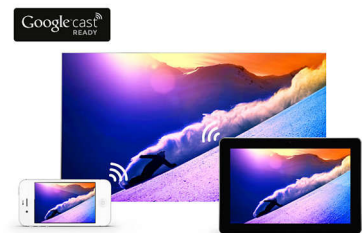

Google Cast

Pomocou internetového obchodu Google Cast a vášho inteligentného zariadenia* môžete využiť silu vášho televízora Philips Smart TV. Umožňuje vám prehľadávať webové stránky, obsah a aplikácie a potom ich jednoduchým stlačením tlačidla preniesť do vášho televízora. Najlepšiu výhodou je, že vaše inteligentné zariadenie môžete aj naďalej používať, zatiaľ čo sa na televízore prehráva prenesený obsah.