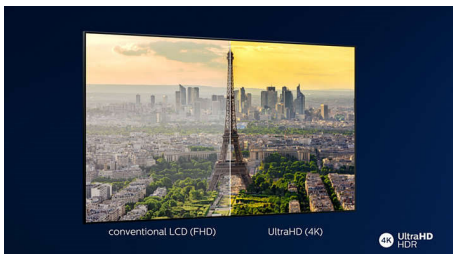

PHILIPS

Značilnosti

Čista zasnova

Minimalističen srebrni okvir. Tanka in preprosta osnovna plošča.

4K UHD

Svetel LED-televizor 4K. Živahna slika HDR. Gladko gibanje. Philipsov televizor 4K UHD TV oživi vsebino z bogatimi barvami in ostrim kontrastom. Slike imajo globino in gibanje je gladko. Filmi, oddaje in igre so videti čudovito, ne glede na vir.