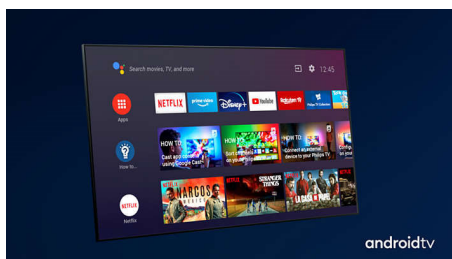

Android TV.

Naj bo televizor Philips Android po vaši meri. Če ta teden gledate samo Amazon in YouTube, naslednji teden pa Rakuten TV in Netflix, ni

problema. Jasen, intuitiven vmesnik vam omogoča, da priljubljeno vsebino postavite v ospredje in središče. Preprosto nadaljujete s predvajanjem najnovejše serije, kjer se ostali, ali pobrskajte po novih filmskih izdajah.

Glasovno upravljanje AI.

Philips Android TV upravljajte glasovno. Želite igrati igre, gledati Netflix ali poiskati vsebino in aplikacije v Trgovini Google Play? Povejte to svojemu televizorju. Z ukazi lahko upravljate vse pametne domače naprave, ki so združljive s Pomočnikom Google, kot je zatemnitev luči ali nastavev termostata za filmski večer. Ne da bi vstali s kavča. Nikoli več vam ne bo treba iskati daljinskega upravljalnika. Zdaj lahko svoj televizor Philips upravljate glasovno prek naprav s podporo za pomočnico Alexa, kot je Amazon Echo. Z Alexo lahko vklopite televizor, spreminjate programe, preklopite na igralno konzolo in še več.