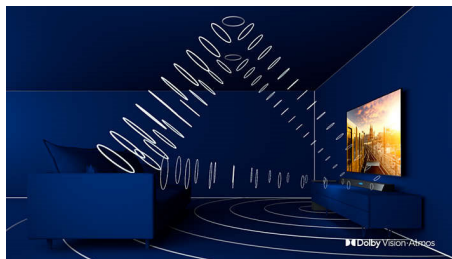

Dolby Vision in Dolby Atmos

Podpora za vrhunski zvok in video format Dolby pomeni, da vsebina HDR, ki jo gledate, videti in slišati veličastno resnično. Naj gre za pretakanje najnovejše serije ali komplet predvajalnika Blu-ray, deležni boste kontrasta, svetlobe in barve, ki odražajo režiserjeve originalne namene. Zvok pa je prostoren, jasen, natančen in globok.