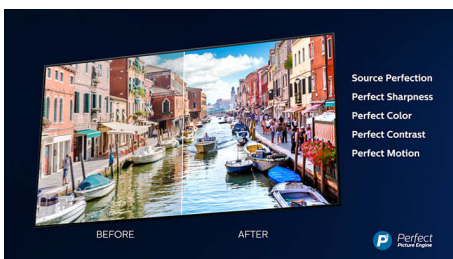

Tehnologija P5 Perfect Picture

Philipsova tehnologija P5 Perfect Picture zagotavlja sliko, ki je tako briljantna kot vaša priljubljena vsebina. Podrobnosti so opazno poglobljene. Barve so živahne, kožni odtenki imajo naravni videz. Kontrast je tako oster, da boste čutili vsako podrobnost. Gibanje pa je tako tekoče, da nikoli ne boste izgubili pogleda z žoge, ne glede na hitrost igre.