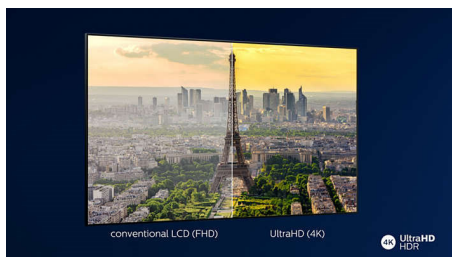

Podprtost HDR10+

Televizor Philips je zasnovan tako, da kar najbolj izkoristi obliko videozapisa HDR10+. Ravni kontrasta, barve in svetlosti so prilagojeni od okvirja do okvirja. Naj gre za serije, ki jih ne smete zamuditi, ali najnovejšo filmsko uspešnico, sence so globlje. Svetle površine blestijo. Barve so resničnejše.