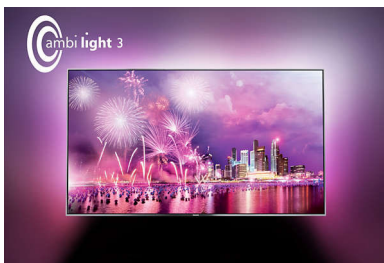

Tenký LED TV s rozlíš. Full HD so sys. Android™
140 cm (55") Full HD LED TV, Dvojjadr. procesor, rozšír. 8 GB pamäť, DVB-T/C/S/S2

55PFK6580/12

Hlavné prvky

Naklonený stredový stojan

Základom nášho nakloneného stredového stojana je sofistikovaná vysoko lesklá strieborná povrchová úprava, ktorú sme potom spojili s mimoriadne štíhlym nakloneným krkom, čím vznikol dizajn televízora, ktorý krásne zapadne do každého moderného interiéru.

Moderný dizajn

Moderný dizajn, ktorý sa hodí k vášmu zariadeniu. Pretože aj na vypnutý televízor by sa malo pozerat' rovnako dobre ako na zapnutý.

3-stranná funkcia Ambilight

Váš dom je viac – je to váš domov, tak prečo si nevybrať televízor, ktorý teplo domova ešte umocní? Unikátna technológia Ambilight spoločnosti Philips rozširuje obrazovku televízora – takže sledovanie pre vás bude intenzívnejším zážitkom, a to vďaka premietaniu extra širokého jasu z troch strán obrazovky televízora na okolité steny. Farby, žiarivé svetlo a vzrušenie siahajú až za hranice obrazovky priamo do vašej obývačky a prinášajú tak pútavý, intenzívny a hlboký divácky zážitok.